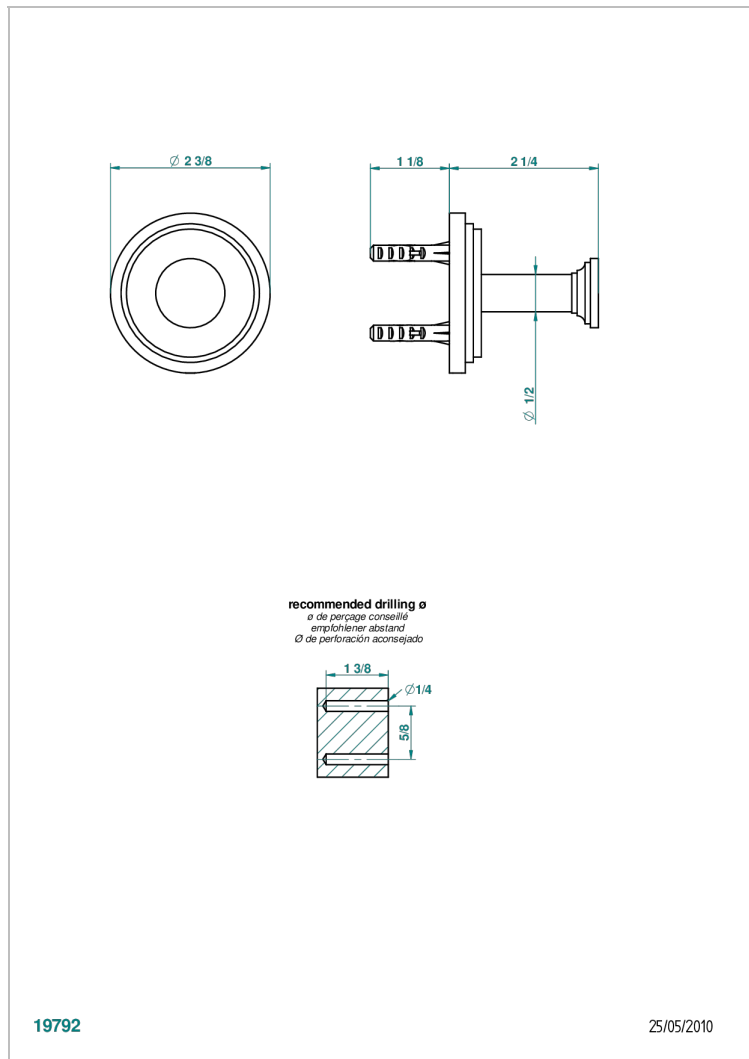

G2L-517

Percha de baño

19792

25/05/2010

## CARACTERÍSTICAS

- Faubourg porcelana negra
- Percha de baño