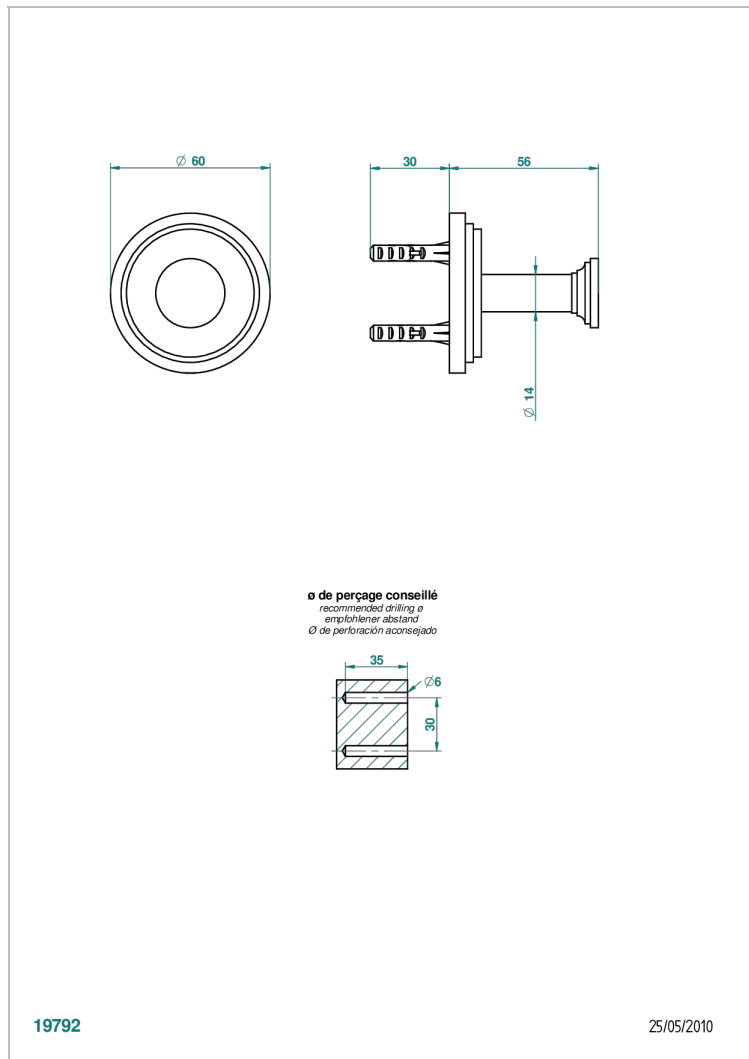

G2K-517

Percha de baño

CARACTERÍSTICAS

- Faubourg porcelana blanca
- Percha de baño

ACABADOS DISPONIBLES

Cerámica negra mate - D30
Cromo - A02
Cromo / dorado - G02
Cromo mate - C02
Dorado - F01
Dorado mate - F07