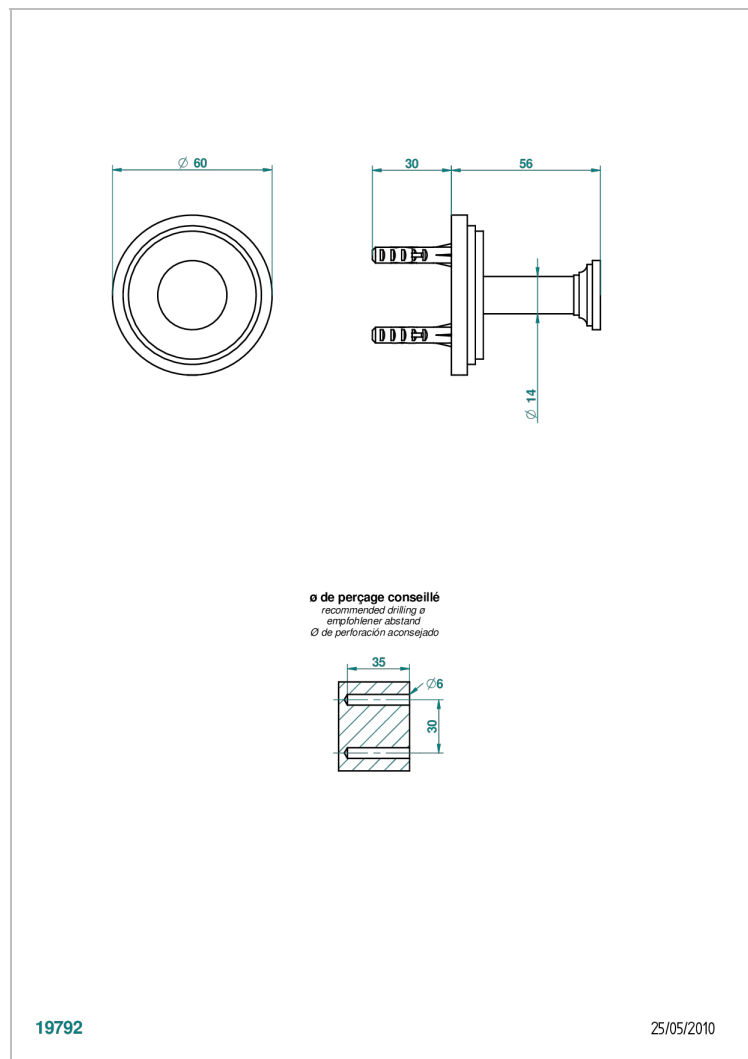

G2K-517

Percha de baño

19792

25/05/2010

CARACTERÍSTICAS

- Faubourg porcelana blanca
- Percha de baño

ACABADOS DISPONIBLES

Cerámica negra mate - D30
Cromo - A02
Cromo / dorado - G02
Cromo mate - C02
Dorado - F01
Dorado mate - F07