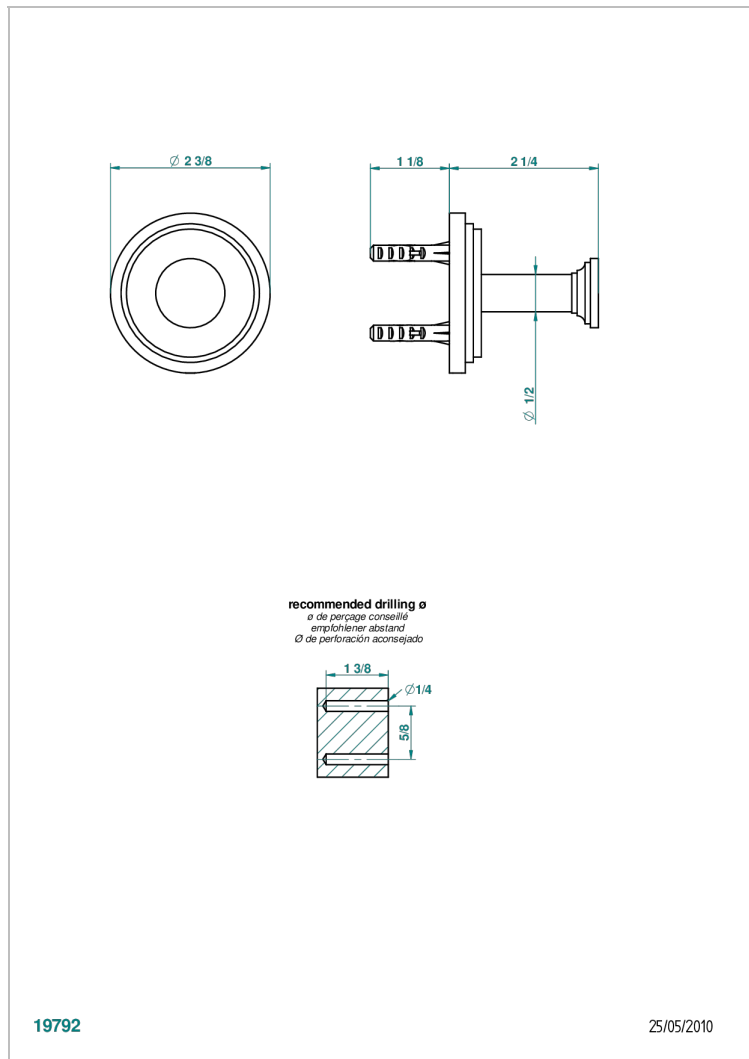

FAUBOURG PORCELANA BLANCA CON MANETAS

G2J-517

Percha de baño

CARACTERÍSTICAS

- Faubourg porcelana blanca con manetas
- Percha de baño

ACABADOS DISPONIBLES

Cerámica negra mate - D30
Cromo - A02
Cromo / dorado - G02
Cromo mate - C02
Dorado - F01
Dorado mate - F07