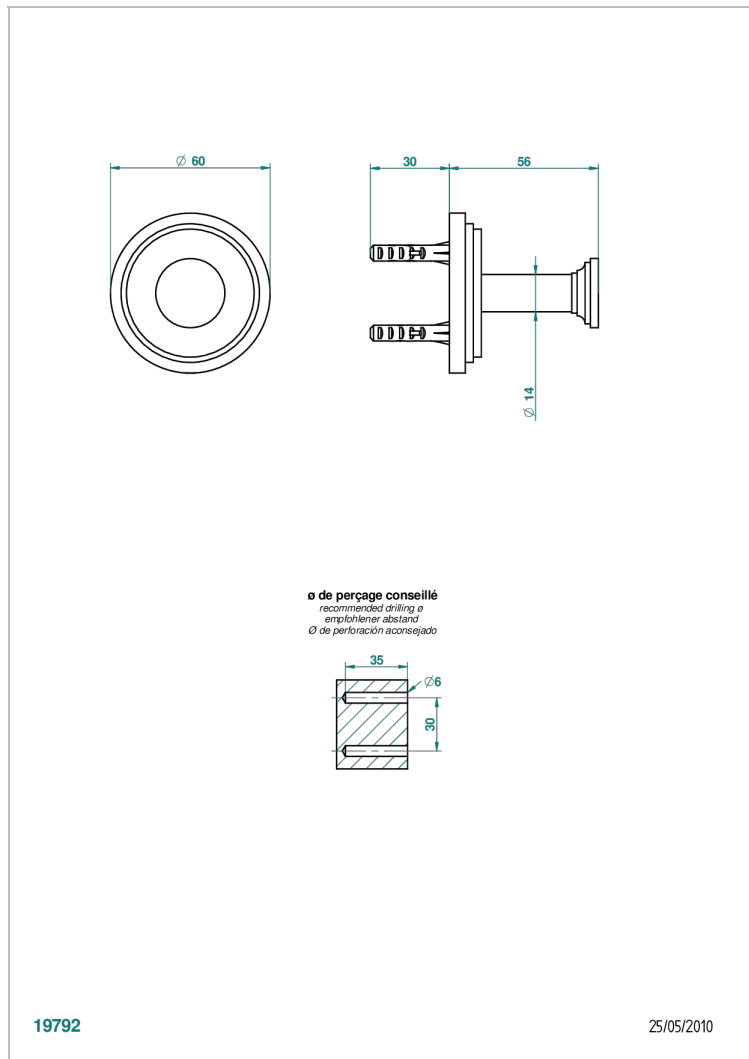

G2J-517

Percha de baño

19792

25/05/2010

CARACTERÍSTICAS

- Faubourg porcelana blanca con manetas
- Percha de baño

ACABADOS DISPONIBLES

Cerámica negra mate - D30
 Cromo - A02
 Cromo / dorado - G02
 Cromo mate - C02
 Dorado - F01
 Dorado mate - F07