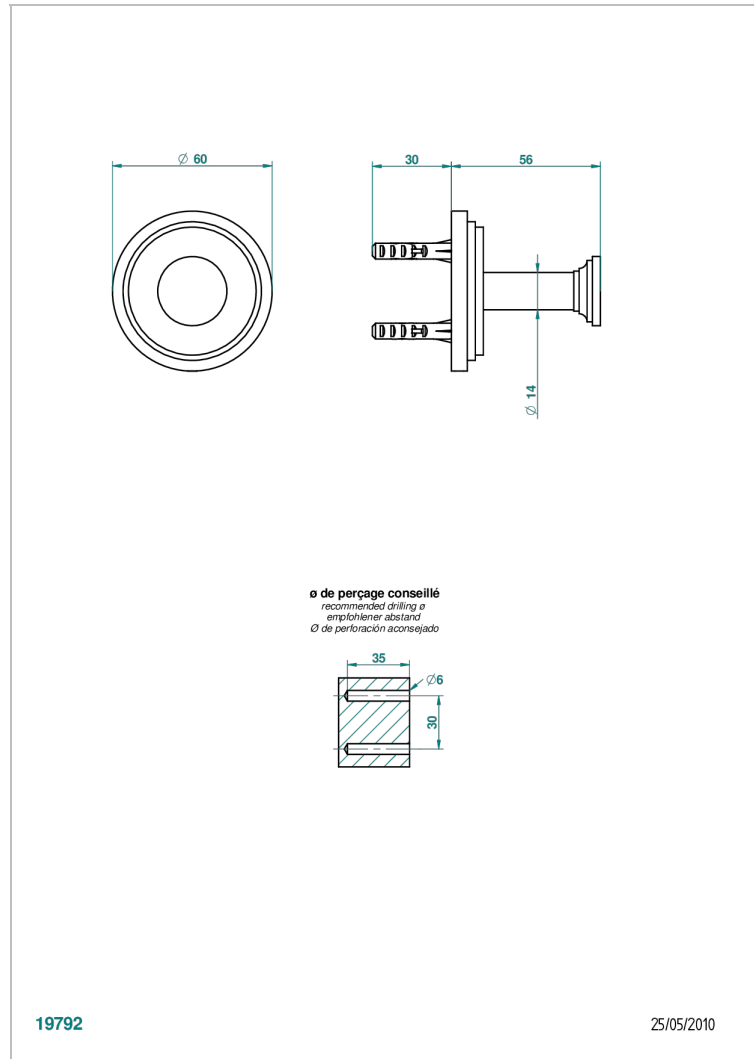

G2J-517

Bademantelhalter

19792

25/05/2010

EIGENSCHAFTEN

- Faubourg, Porzellan weiß, Hebel
- Bademantelhalter

VERFÜGBARE OBERFLÄCHEN

Altnickel - H28
 Blassgold - F30
 Blassgold matt unlackiert - F31
 Chrom - A02
 Chrom / gold - G02
 Chrom matt - C02