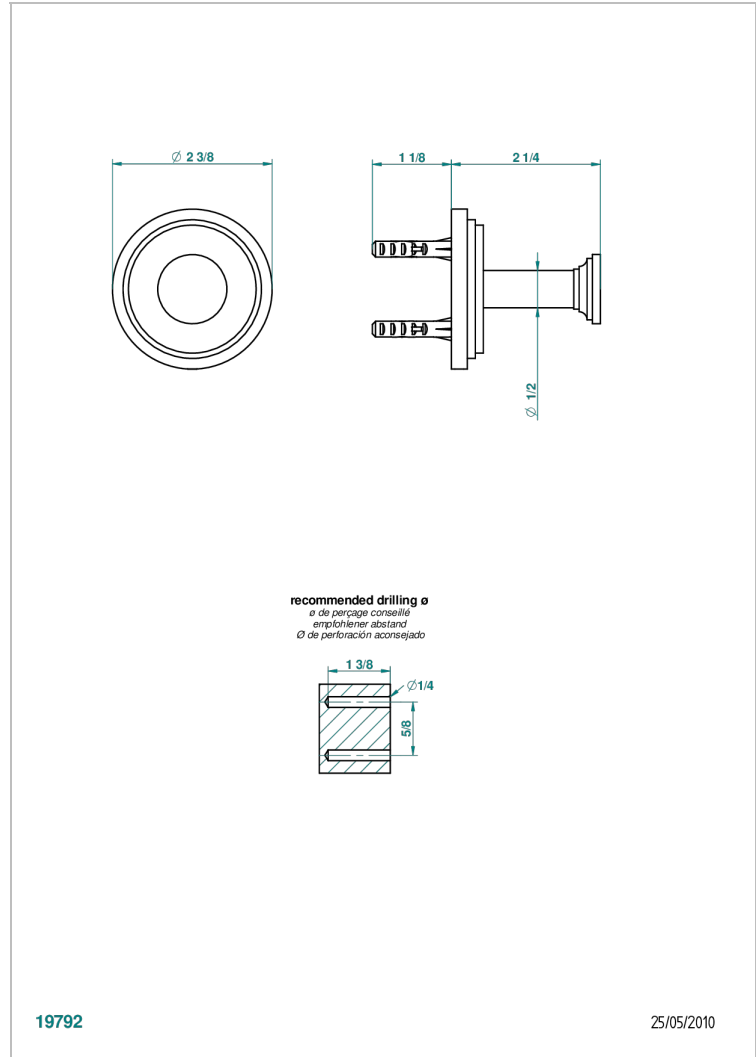

G2J-517

Bademantelhalter

19792

25/05/2010

## EIGENSCHAFTEN

- Faubourg, Porzellan weiß, Hebel
- Bademantelhalter