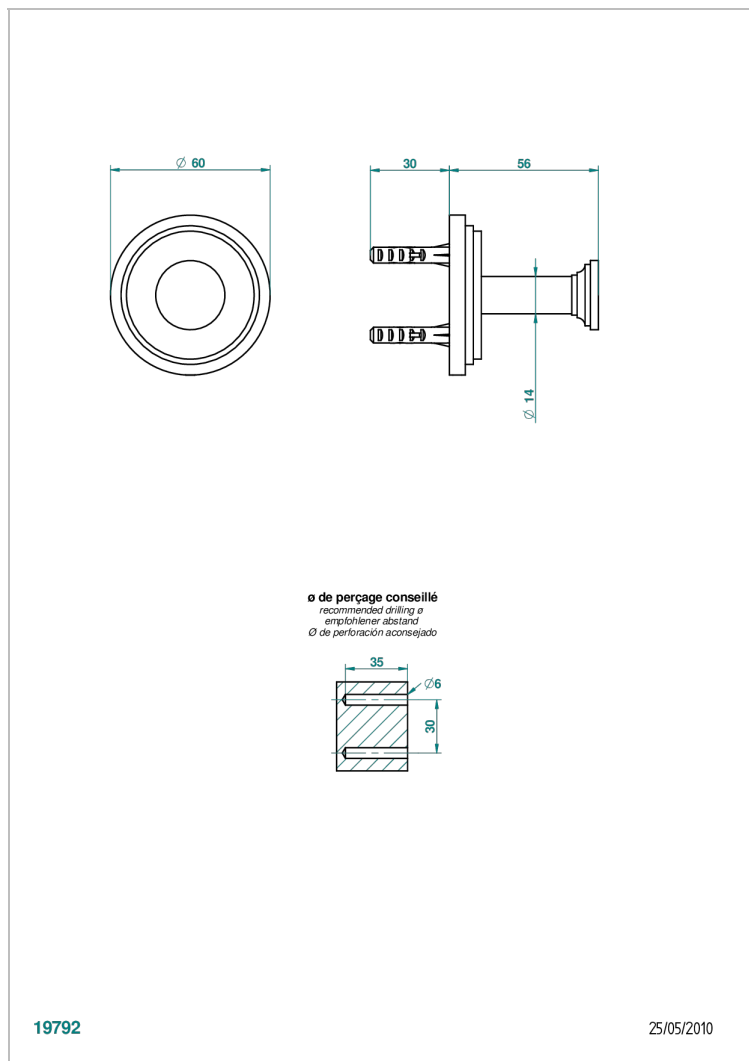

G2J-517

Percha de baño

19792

25/05/2010

CARACTERÍSTICAS

- Faubourg porcelana blanca con manetas
- Percha de baño

ACABADOS DISPONIBLES

Cerámica negra mate - D30
Cromo - A02
Cromo / dorado - G02
Cromo mate - C02
Dorado - F01
Dorado mate - F07