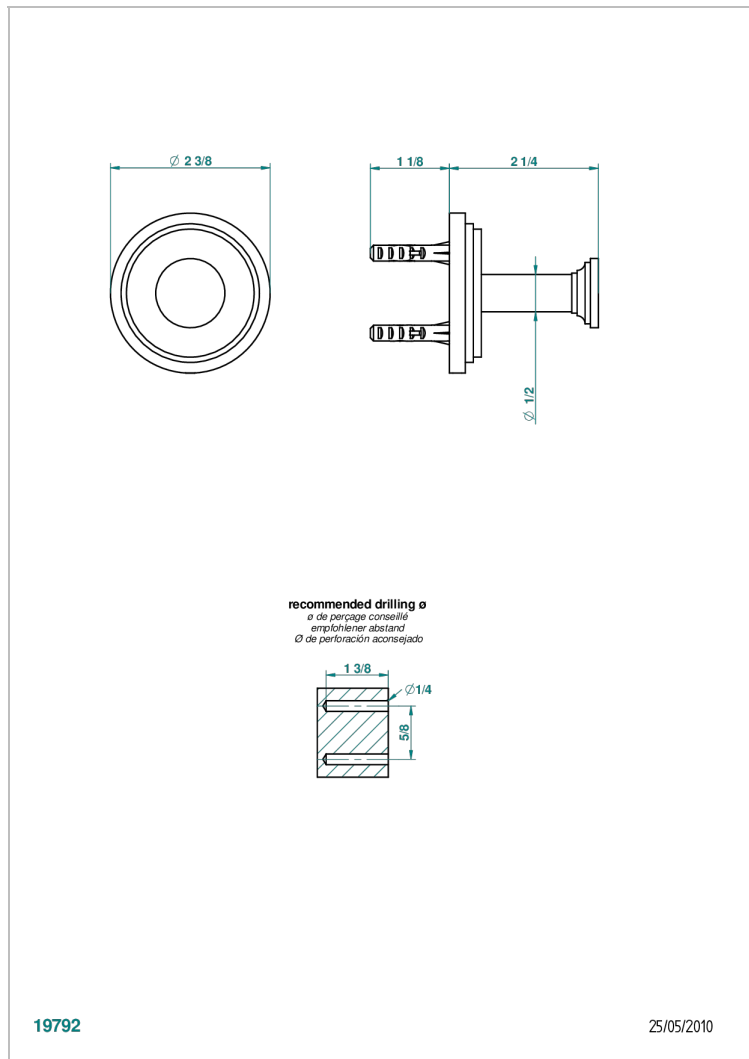

FAUBOURG PORCELANA BLANCA CON MANETAS

G2J-517

Percha de baño

19792

25/05/2010

CARACTERÍSTICAS

- Faubourg porcelana blanca con manetas
- Percha de baño

ACABADOS DISPONIBLES