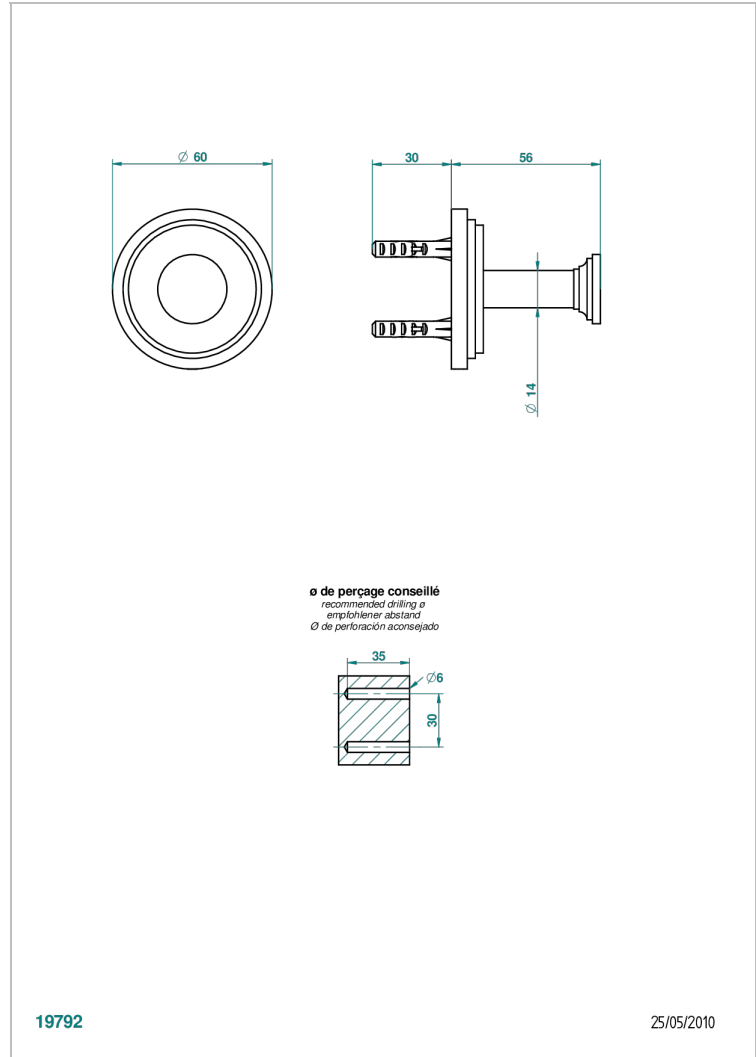

# LE 9 NERO MARQUINA

G2I-517

Percha de baño

THG<sup>®</sup>  
PARIS

19792

25/05/2010

## CARACTERÍSTICAS

- Le 9 Nero Marquina
- Percha de baño