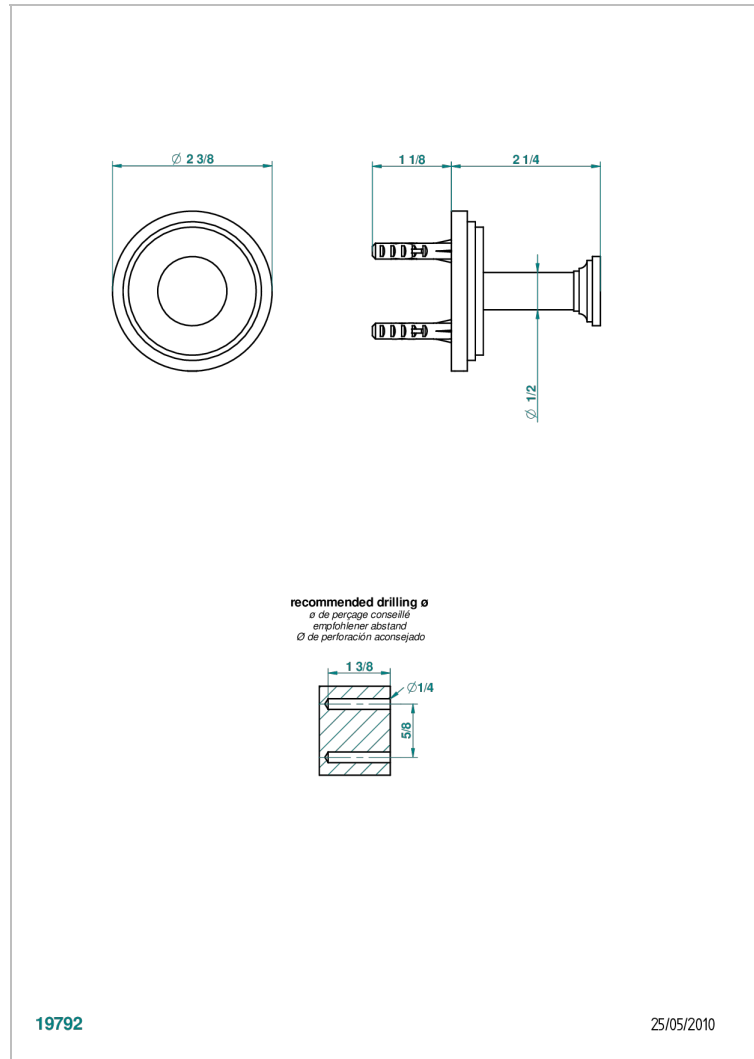

LE 9 NERO MARQUINA

G2I-517

Percha de baño

THG[®]
PARIS

19792

25/05/2010

CARACTERÍSTICAS

- Le 9 Nero Marquina
- Percha de baño