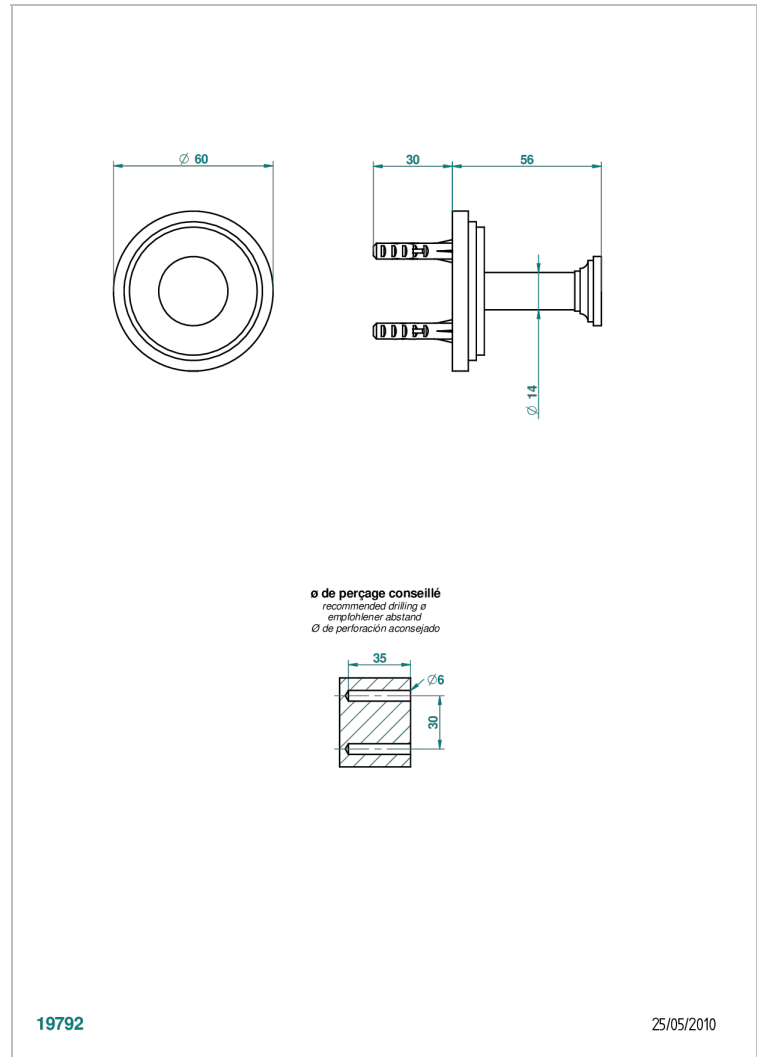

LE 9 NERO MARQUINA

G2I-517

Percha de baño

THG[®]
PARIS

19792

25/05/2010

CARACTERÍSTICAS

- Le 9 Nero Marquina
- Percha de baño