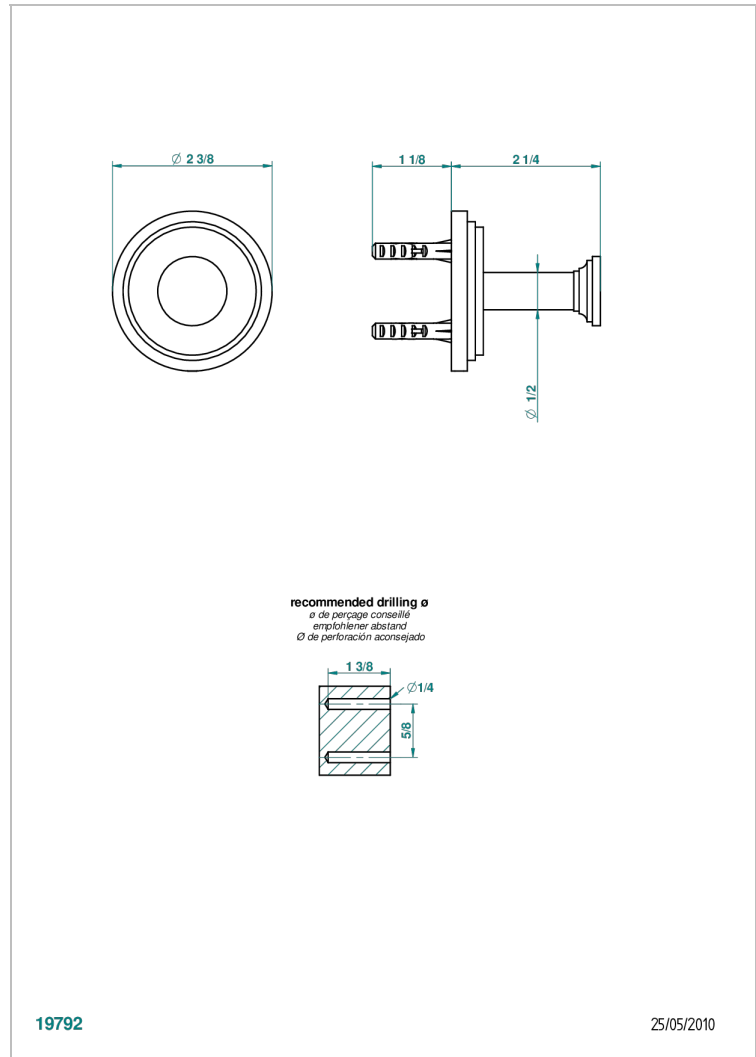

LE 9 NERO MARQUINA

G2I-517

Percha de baño

THG[®]
PARIS

19792

25/05/2010

CARACTERÍSTICAS

- Le 9 Nero Marquina
- Percha de baño

Pvd umber - H66
Pvd umber mate - H67