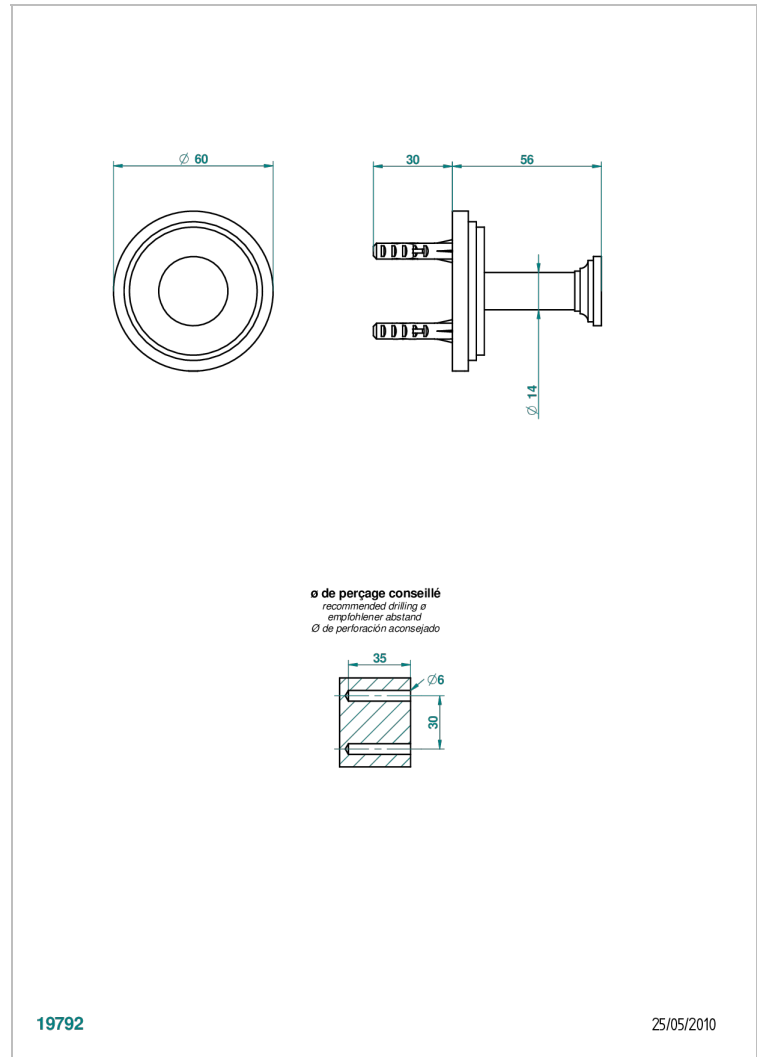

LE 9 NERO MARQUINA

G2I-517

Percha de baño

THG[®]
PARIS

CARACTERÍSTICAS

- Le 9 Nero Marquina
- Percha de baño

ACABADOS DISPONIBLES

Cerámica negra mate - D30
Cromo - A02
Cromo / dorado - G02
Cromo mate - C02
Dorado - F01
Dorado mate - F07