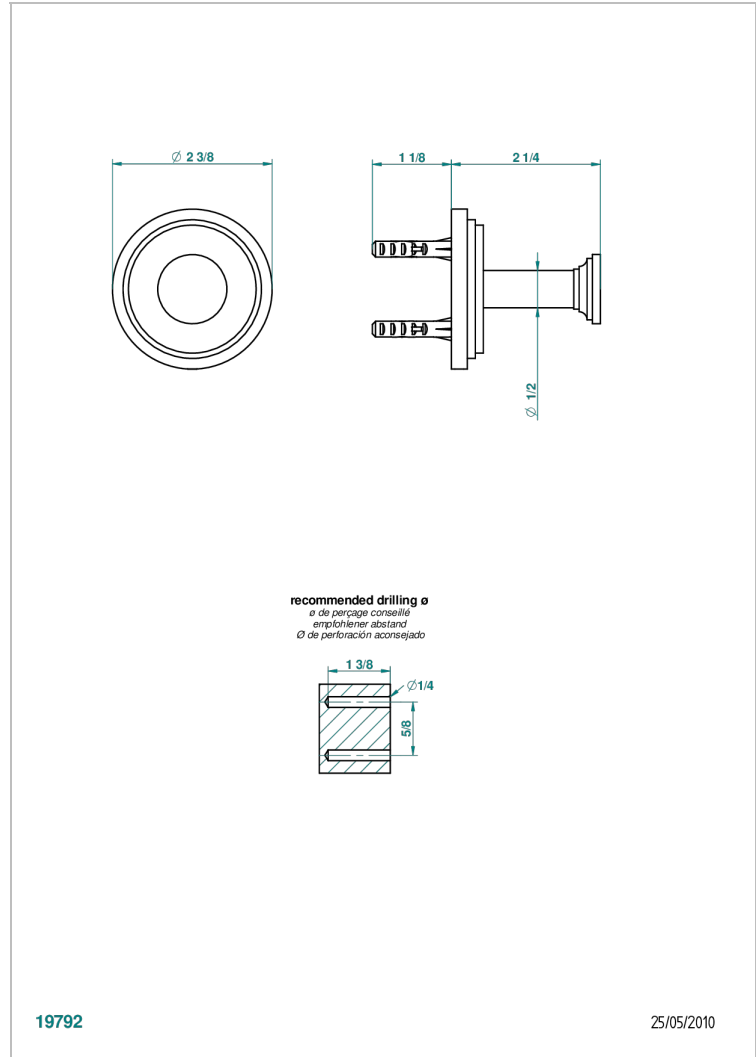

# LE 9 NERO MARQUINA

G2I-517

Percha de baño

THG<sup>®</sup>  
PARIS

19792

25/05/2010

## CARACTERÍSTICAS

- Le 9 Nero Marquina
- Percha de baño