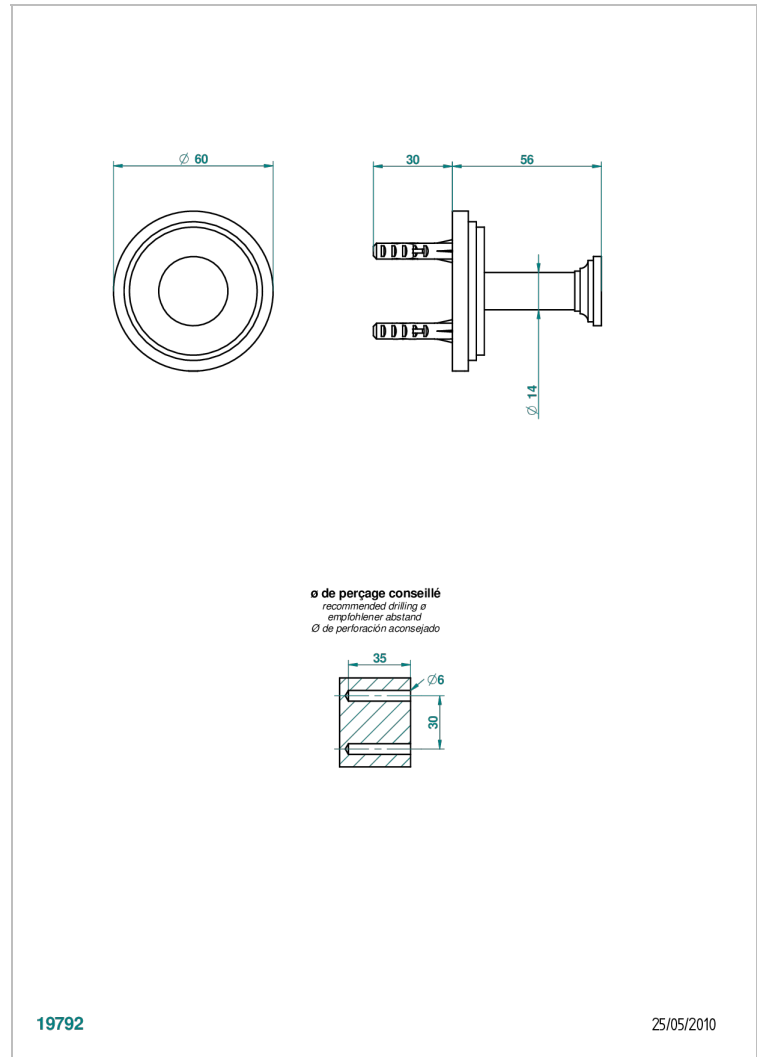

LE 9 HOWLITE

G2H-517

Percha de baño

THG[®]
PARIS

19792

25/05/2010

CARACTERÍSTICAS

- Le 9 Howlite
- Percha de baño