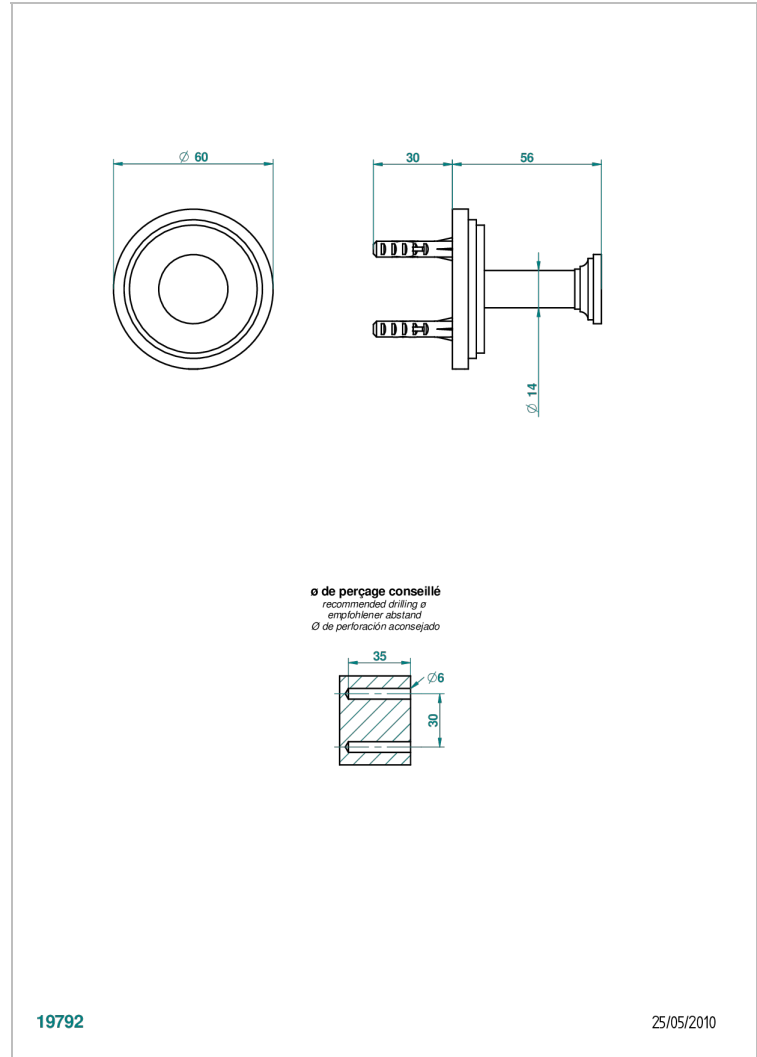

LE 9 HOWLITE

G2H-517

Robe hook

THG[®]
PARIS

19792

25/05/2010

CHARACTERISTIC

- Le 9 Howlite
- Robe hook