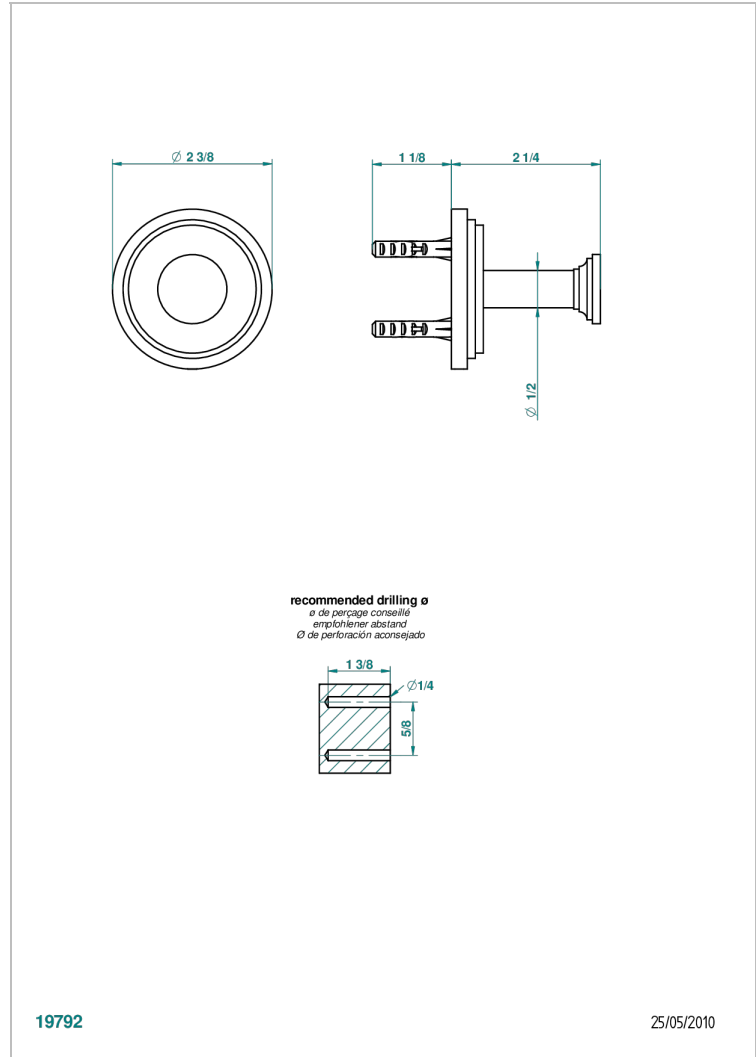

LE 9 HOWLITE

G2H-517

Percha de baño

THG[®]
PARIS

CARACTERÍSTICAS

- Le 9 Howlite
- Percha de baño

ACABADOS DISPONIBLES

Cerámica negra mate - D30
Cromo - A02
Cromo / dorado - G02
Cromo mate - C02
Dorado - F01
Dorado mate - F07