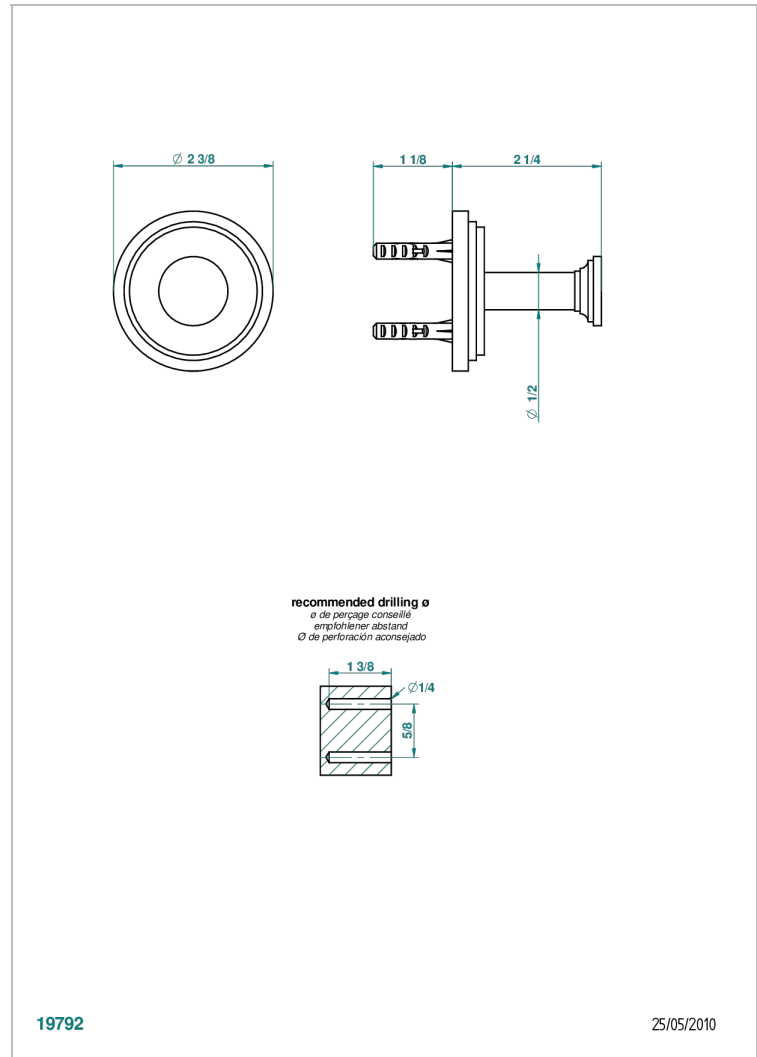

# LE 9 HOWLITE

G2H-517

Robe hook

THG<sup>®</sup>  
PARIS

19792

25/05/2010

## CHARACTERISTIC

- Le 9 Howlite
- Robe hook