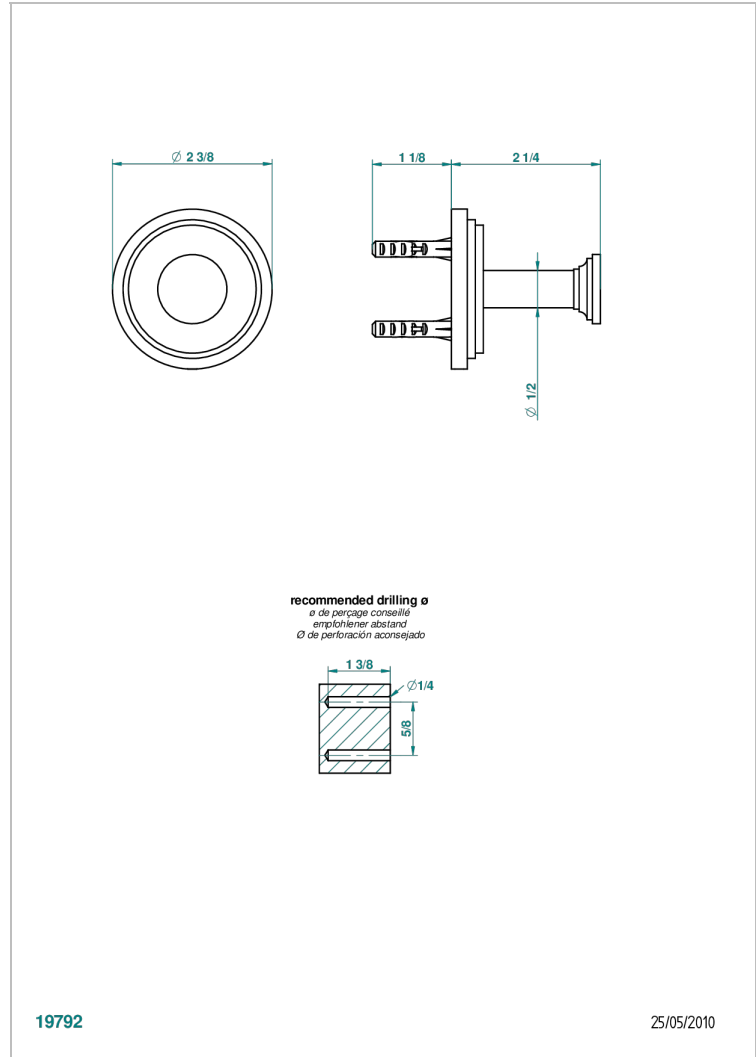

LE 9 HOWLITE

G2H-517

Percha de baño

THG[®]
PARIS

19792

25/05/2010

CARACTERÍSTICAS

- Le 9 Howlite
- Percha de baño