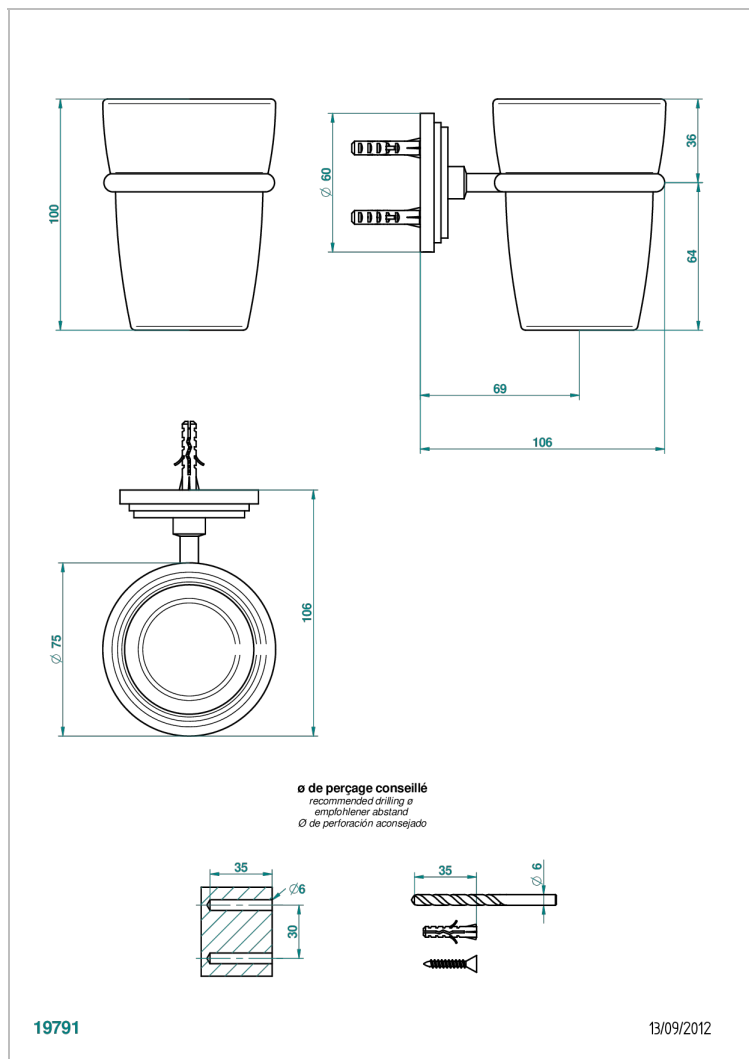

FAUBOURG METAL CON MANETAS

G2U-536

Portavasos mural con vaso de cristal

THG[®]
PARIS

CARACTERÍSTICAS

- Faubourg metal con manetas
- Portavasos mural con vaso de cristal

ACABADOS DISPONIBLES

Cerámica negra mate - D30
Cromo - A02
Cromo / dorado - G02
Cromo mate - C02
Dorado - F01
Dorado mate - F07