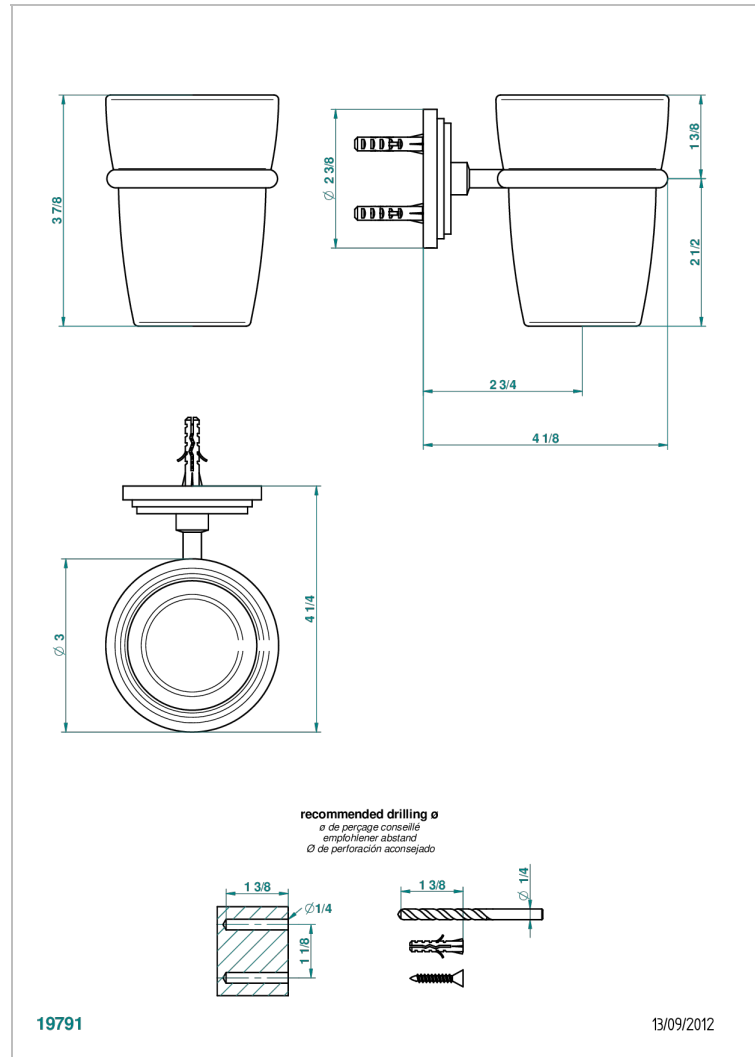

# FAUBOURG METAL CON MANETAS

G2U-536

Portavaso mural con vaso de cristal

THG<sup>®</sup>  
PARIS

## CARACTERÍSTICAS

- Faubourg metal con manetas
- Portavaso mural con vaso de cristal