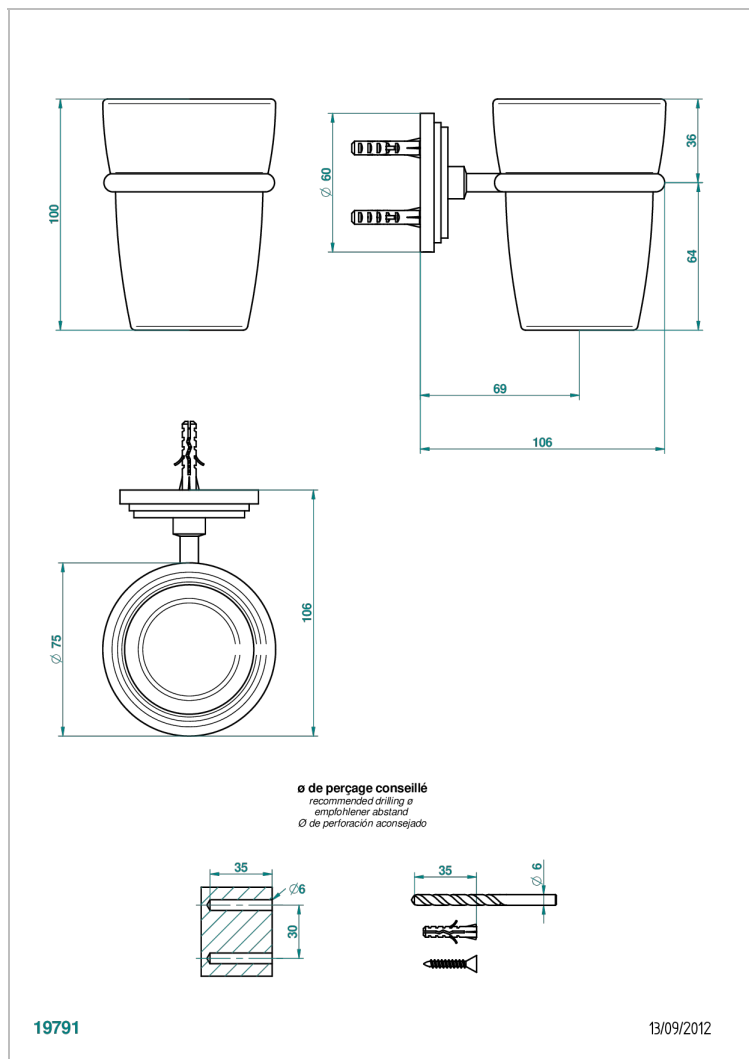

# FAUBOURG METAL CON MANETAS

G2U-536

Portavasos mural con vaso de cristal

THG<sup>®</sup>  
PARIS

## CARACTERÍSTICAS

- Faubourg metal con manetas
- Portavasos mural con vaso de cristal