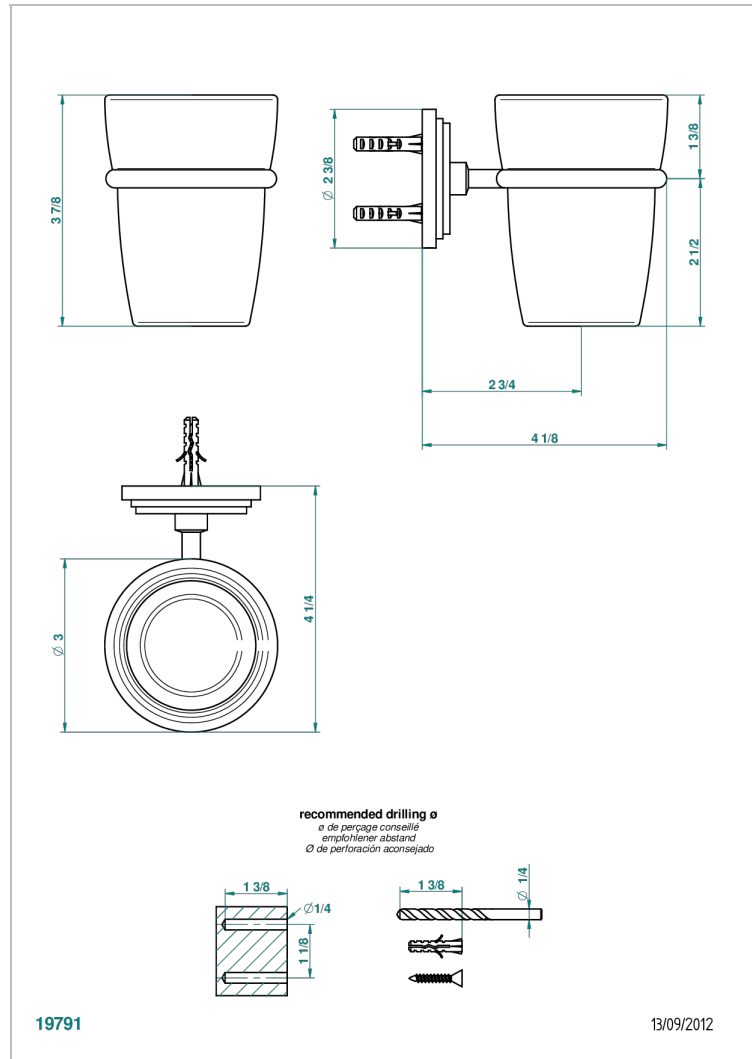

FAUBOURG METAL CON MANETAS

G2U-536

Portavaso mural con vaso de cristal

THG[®]
PARIS

CARACTERÍSTICAS

- Faubourg metal con manetas
- Portavaso mural con vaso de cristal

ACABADOS DISPONIBLES

Cerámica negra mate - D30
Cromo - A02
Cromo / dorado - G02
Cromo mate - C02
Dorado - F01
Dorado mate - F07