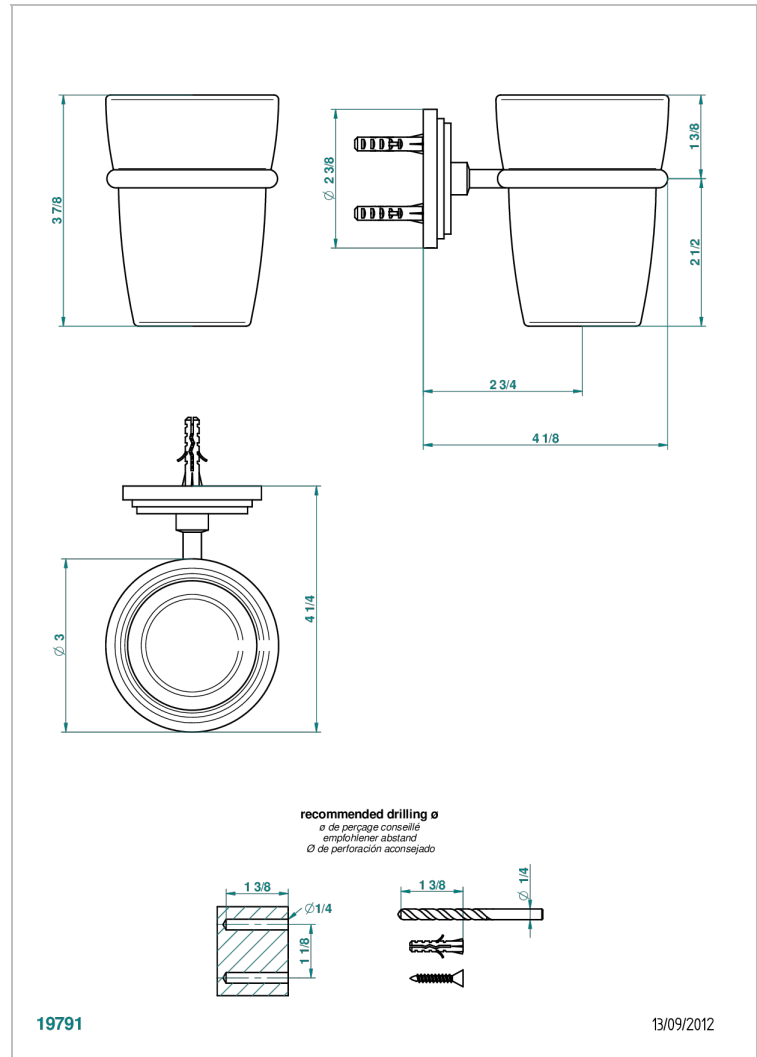

FAUBOURG METAL CON MANETAS

G2U-536

Portavaso mural con vaso de cristal

THG[®]
PARIS

CARACTERÍSTICAS

- Faubourg metal con manetas
- Portavaso mural con vaso de cristal

ACABADOS DISPONIBLES

Cerámica negra mate - D30
Cromo - A02
Cromo / dorado - G02
Cromo mate - C02
Dorado - F01
Dorado mate - F07