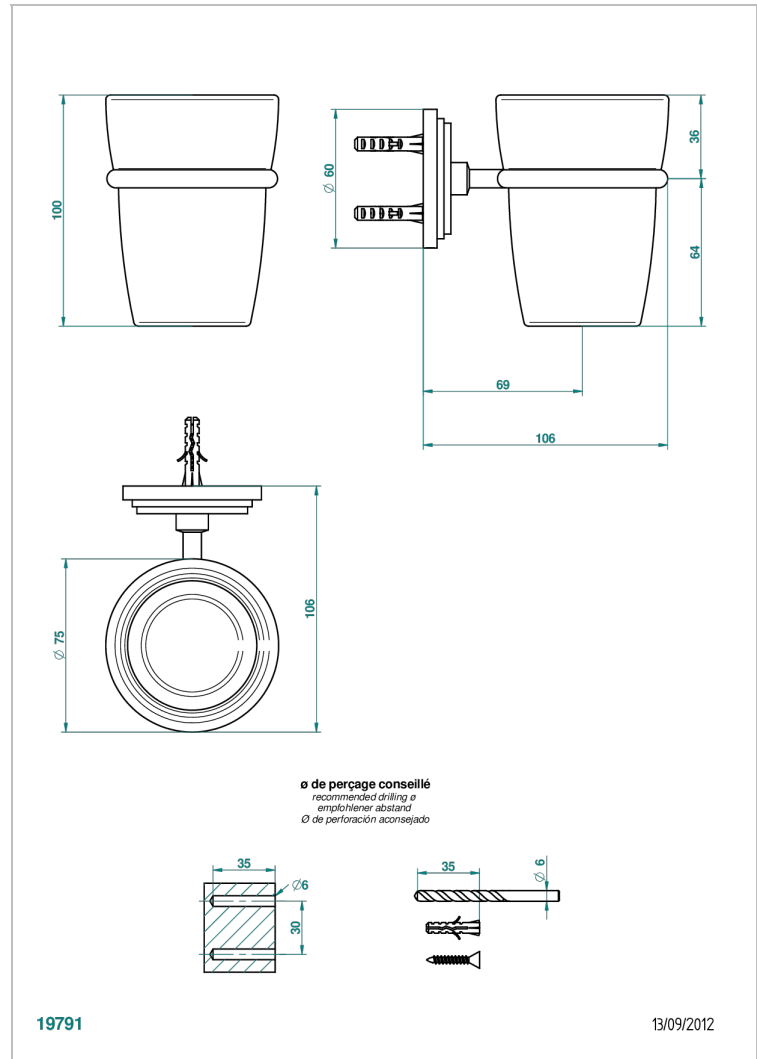

FRIVOLE CON MANETAS

G2S-536

Portavasos mural con vaso de cristal

THG[®]
PARIS

CARACTERÍSTICAS

- Frivole con manetas
- Portavasos mural con vaso de cristal

ACABADOS DISPONIBLES

Cerámica negra mate - D30
Cromo - A02
Cromo / dorado - G02
Cromo mate - C02
Dorado - F01
Dorado mate - F07