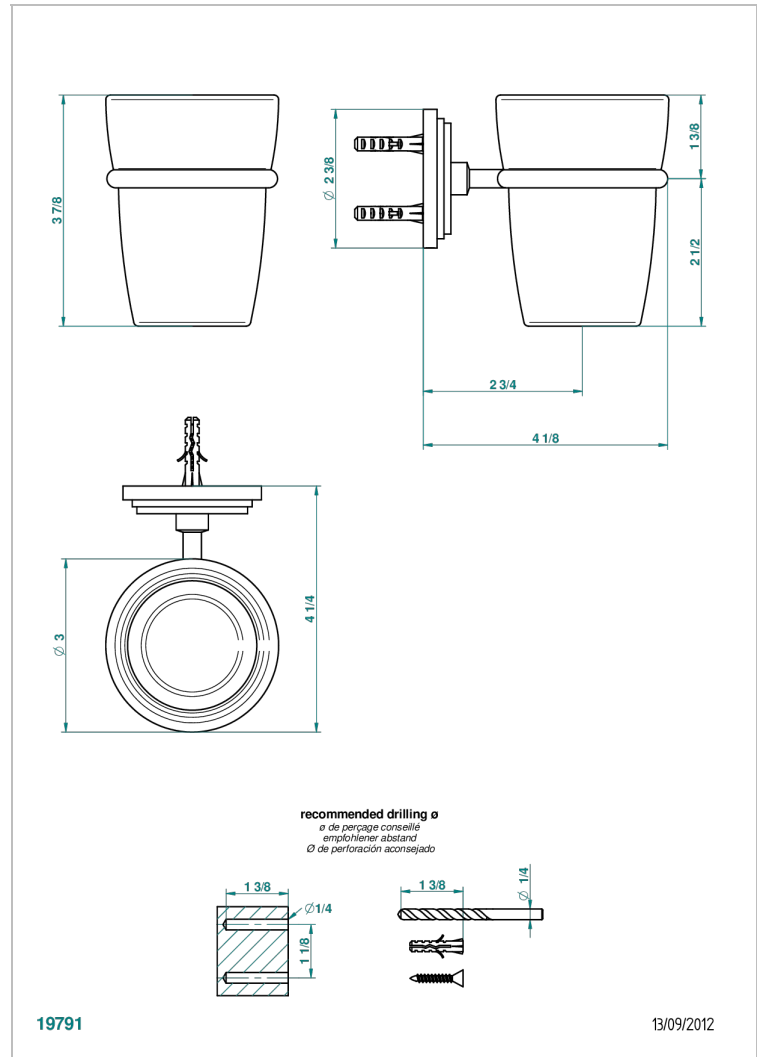

FRIVOLE CON MANETAS

G2S-536

Portavaso mural con vaso de cristal

THG[®]
PARIS

CARACTERÍSTICAS

- Frivole con manetas
- Portavaso mural con vaso de cristal

ACABADOS DISPONIBLES

Cerámica negra mate - D30
Cromo - A02
Cromo / dorado - G02
Cromo mate - C02
Dorado - F01
Dorado mate - F07