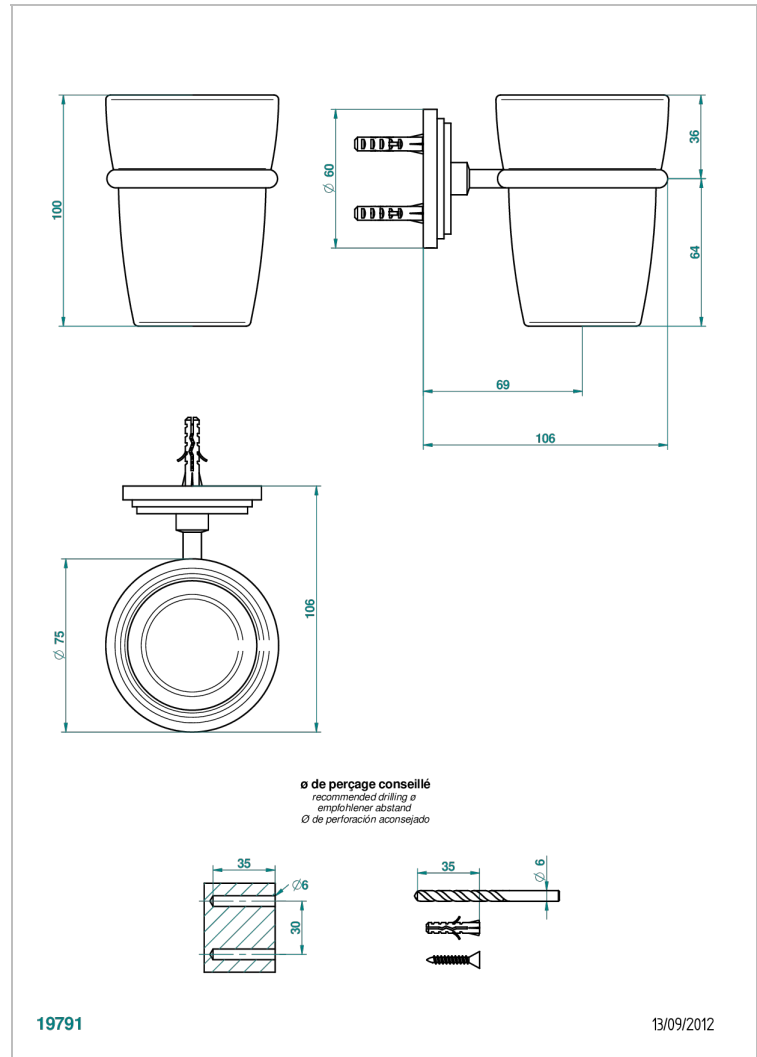

FRIVOLE A MANETTES

G2S-536

Porte-verre mural avec verre

THG[®]
PARIS

CARACTÉRISTIQUES

- Accessoire en laiton
- Gobelet en verre

FINITIONS DISPONIBLES

Chromé - A02
Chromé / doré - G02
Chromé mat - C02
Doré brillant - F01
Doré mat - F07
Nickel brillant - B01