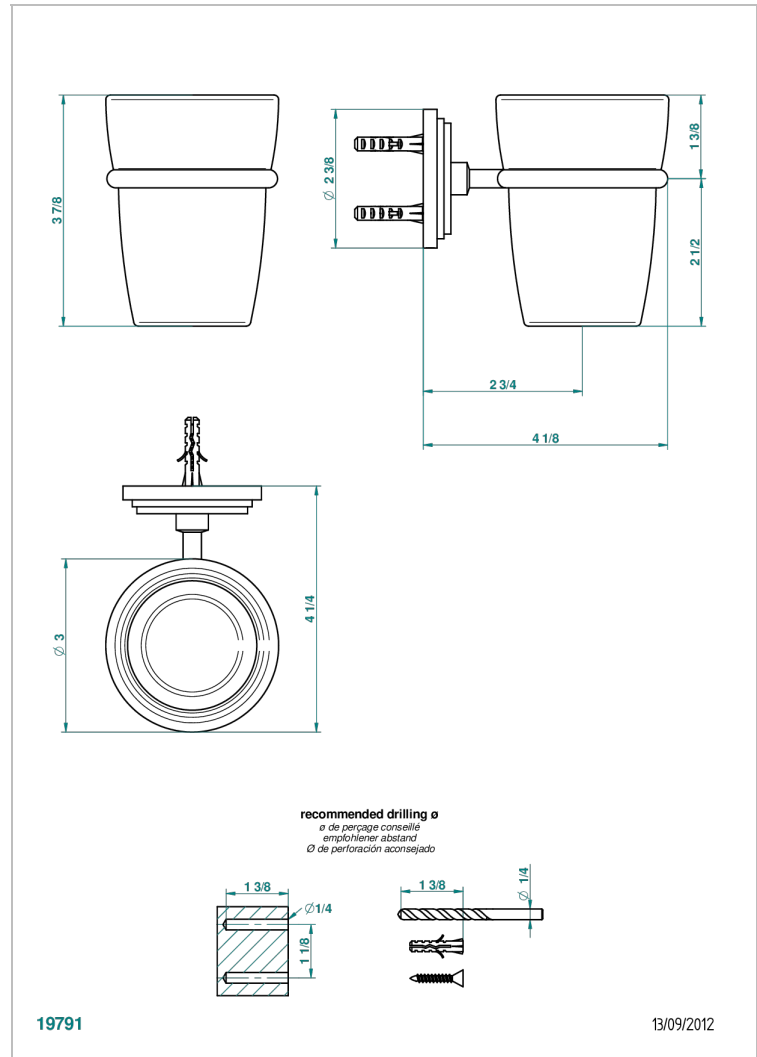

FRIVOLE A MANETTES

G2S-536

Porte-verre mural avec verre

THG[®]
PARIS

CARACTÉRISTIQUES

- Accessoire en laiton
- Gobelet en verre

FINITIONS DISPONIBLES

Chromé - A02
Chromé / doré - G02
Chromé mat - C02
Doré brillant - F01
Doré mat - F07
Nickel brillant - B01