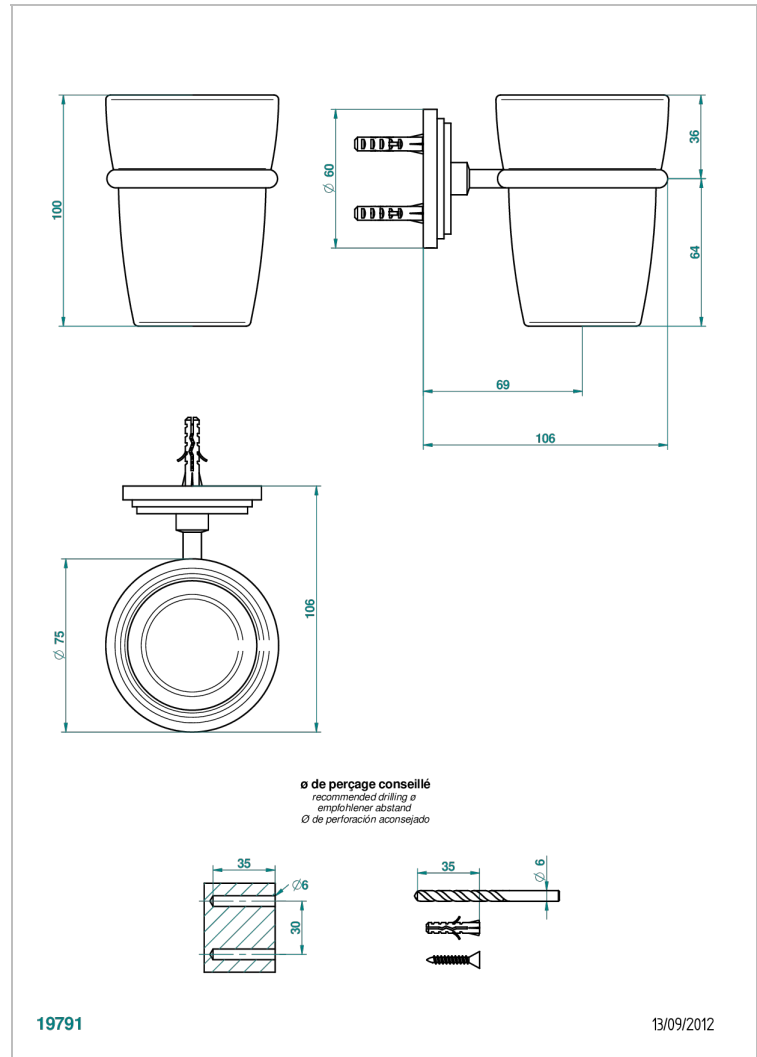

FROUFROU A MANETTES

G2P-536

Porte-verre mural avec verre

THG[®]
PARIS

CARACTÉRISTIQUES

- Accessoire en laiton
- Gobelet en verre

FINITIONS DISPONIBLES

Chromé - A02
Chromé / doré - G02
Chromé mat - C02
Doré brillant - F01
Doré mat - F07
Nickel brillant - B01