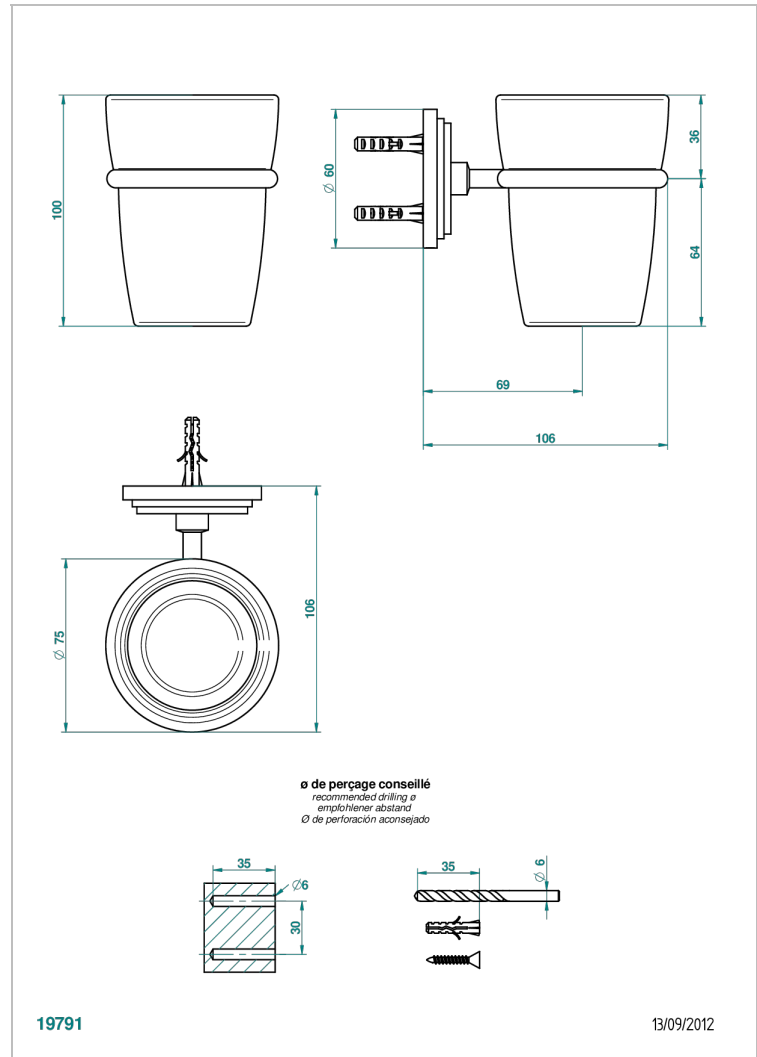

# FROUFROU CON MANETAS

G2P-536

Portavasos mural con vaso de cristal

THG<sup>®</sup>  
PARIS

## CARACTERÍSTICAS

- Froufrou con manetas
- Portavasos mural con vaso de cristal