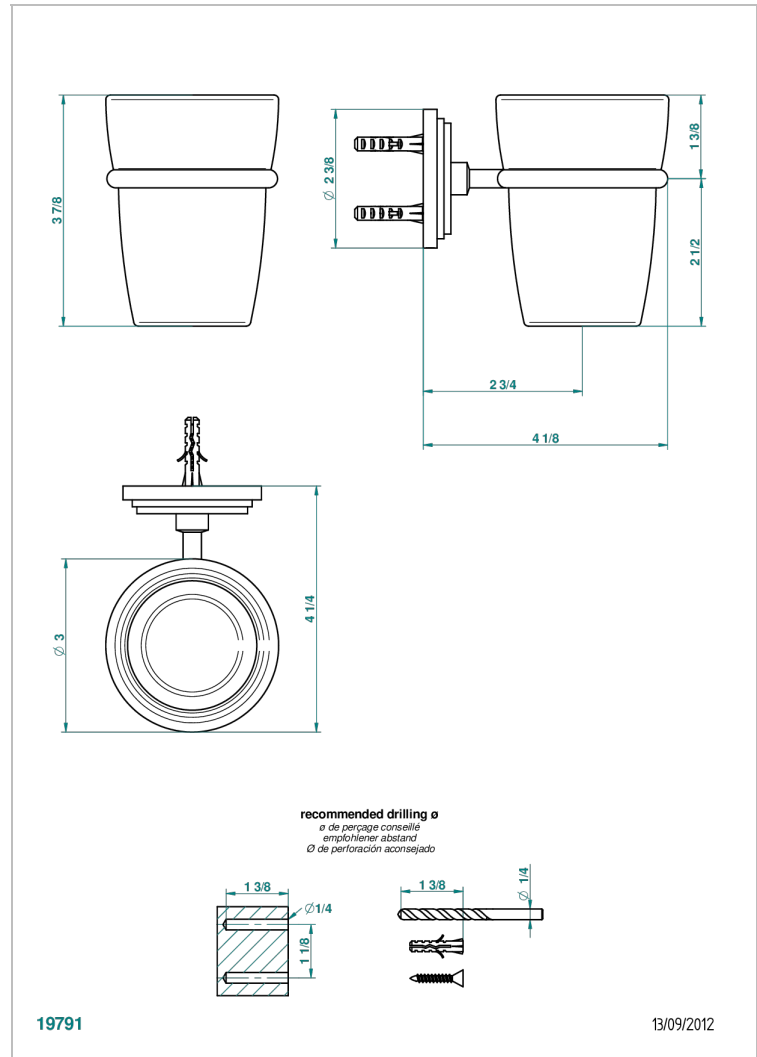

FROUFROU A MANETTES

G2P-536

Porte-verre mural avec verre

THG[®]
PARIS

CARACTÉRISTIQUES

- Accessoire en laiton
- Gobelet en verre

FINITIONS DISPONIBLES

Chromé - A02
Chromé / doré - G02
Chromé mat - C02
Doré brillant - F01
Doré mat - F07
Nickel brillant - B01