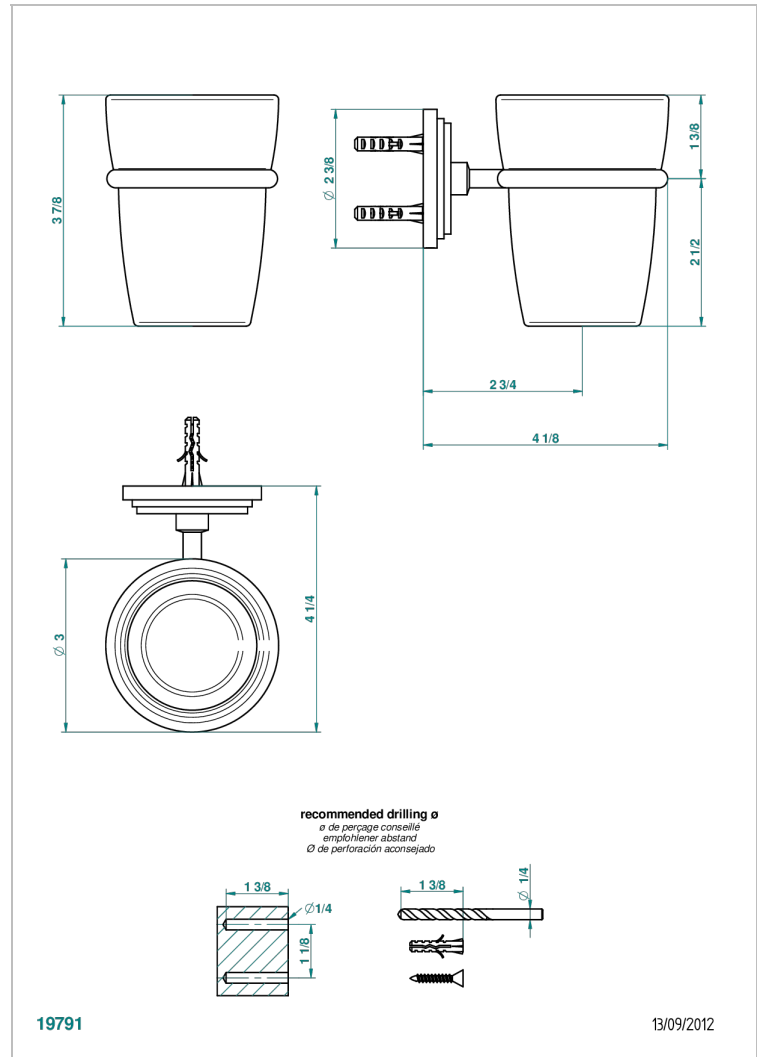

FROUFROU CON MANETAS

G2P-536

Portavaso mural con vaso de cristal

THG[®]
PARIS

CARACTERÍSTICAS

- Froufrou con manetas
- Portavaso mural con vaso de cristal

ACABADOS DISPONIBLES

Cerámica negra mate - D30
Cromo - A02
Cromo / dorado - G02
Cromo mate - C02
Dorado - F01
Dorado mate - F07