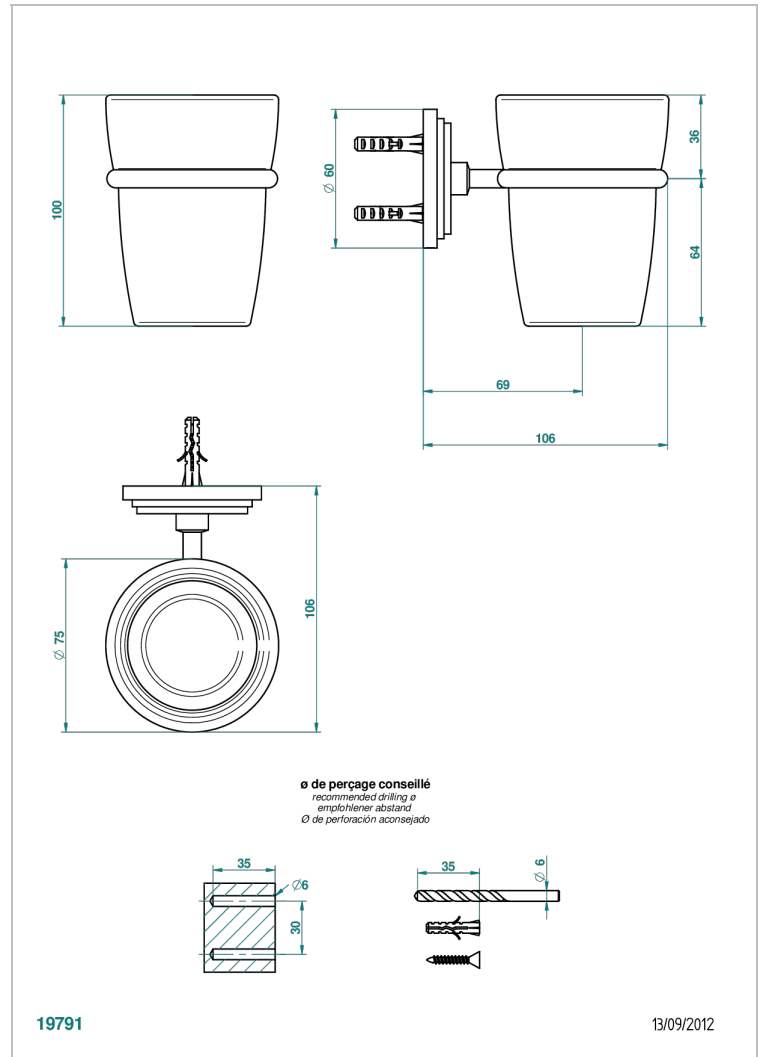

FROUFROU CON MANETAS

G2P-536

Portavaso mural con vaso de cristal

THG[®]
PARIS

CARACTERÍSTICAS

- Froufrou con manetas
- Portavaso mural con vaso de cristal

ACABADOS DISPONIBLES

Cerámica negra mate - D30
Cromo - A02
Cromo / dorado - G02
Cromo mate - C02
Dorado - F01
Dorado mate - F07