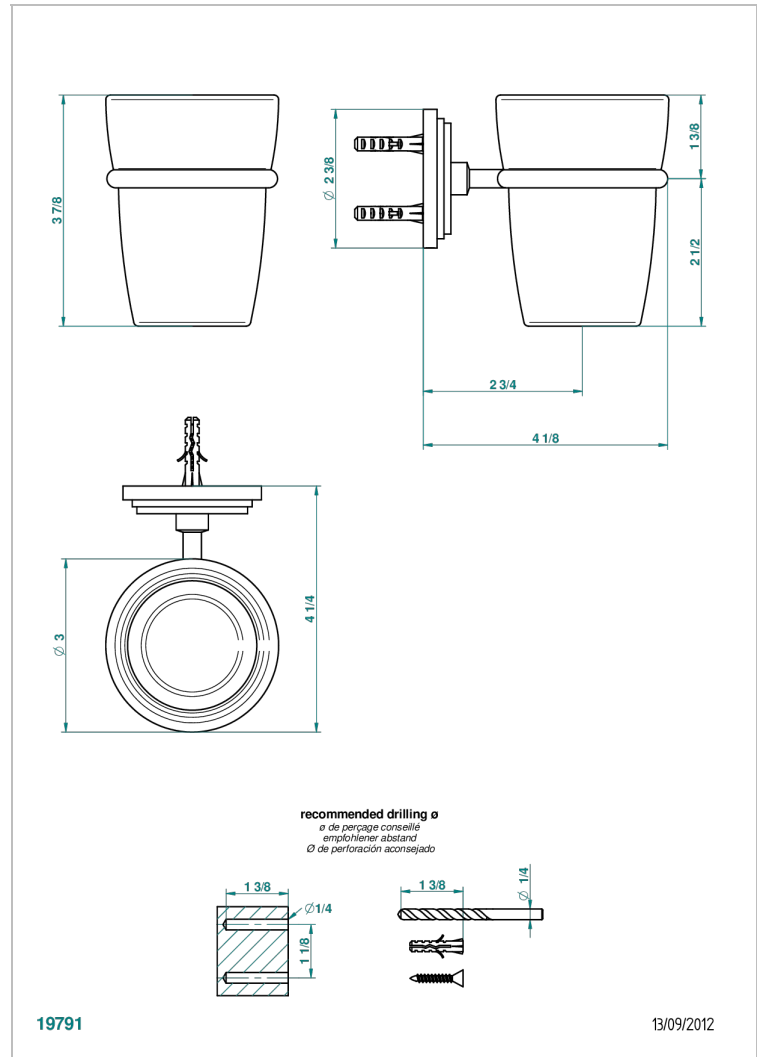

# FROUFROU CON MANETAS

G2P-536

Portavaso mural con vaso de cristal

THG<sup>®</sup>  
PARIS

## CARACTERÍSTICAS

- Froufrou con manetas
- Portavaso mural con vaso de cristal