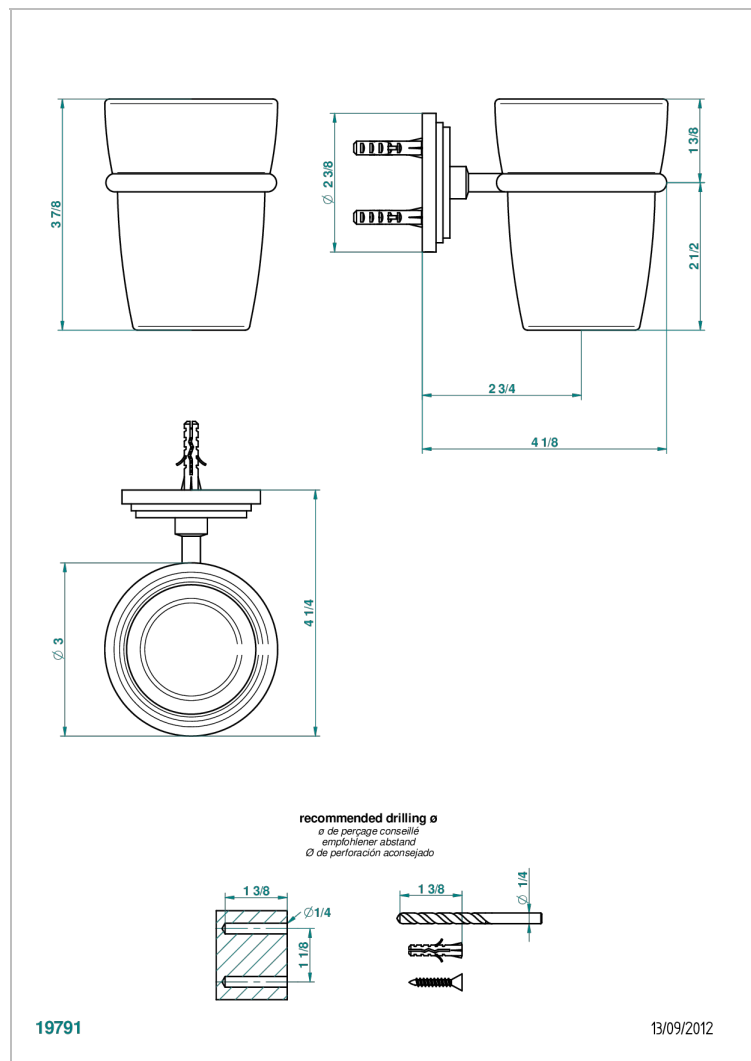

FAUBOURG PORCELANA NEGRA CON MANETAS

THG[®]
PARIS

G2M-536

Portavaso mural con vaso de cristal

CARACTERÍSTICAS

- Faubourg porcelana negra con manetas
- Portavaso mural con vaso de cristal

ACABADOS DISPONIBLES