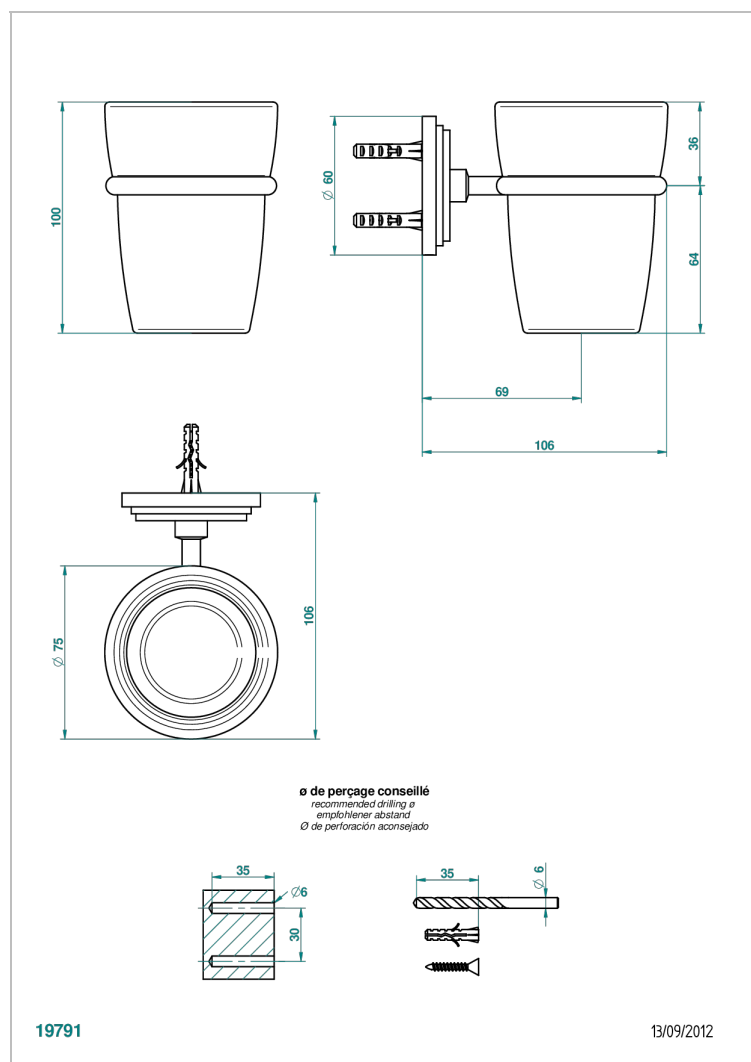

FAUBOURG PORCELANA NEGRA CON MANETAS

THG[®]
PARIS

G2M-536

Portavaso mural con vaso de cristal

CARACTERÍSTICAS

- Faubourg porcelana negra con manetas
- Portavaso mural con vaso de cristal

ACABADOS DISPONIBLES