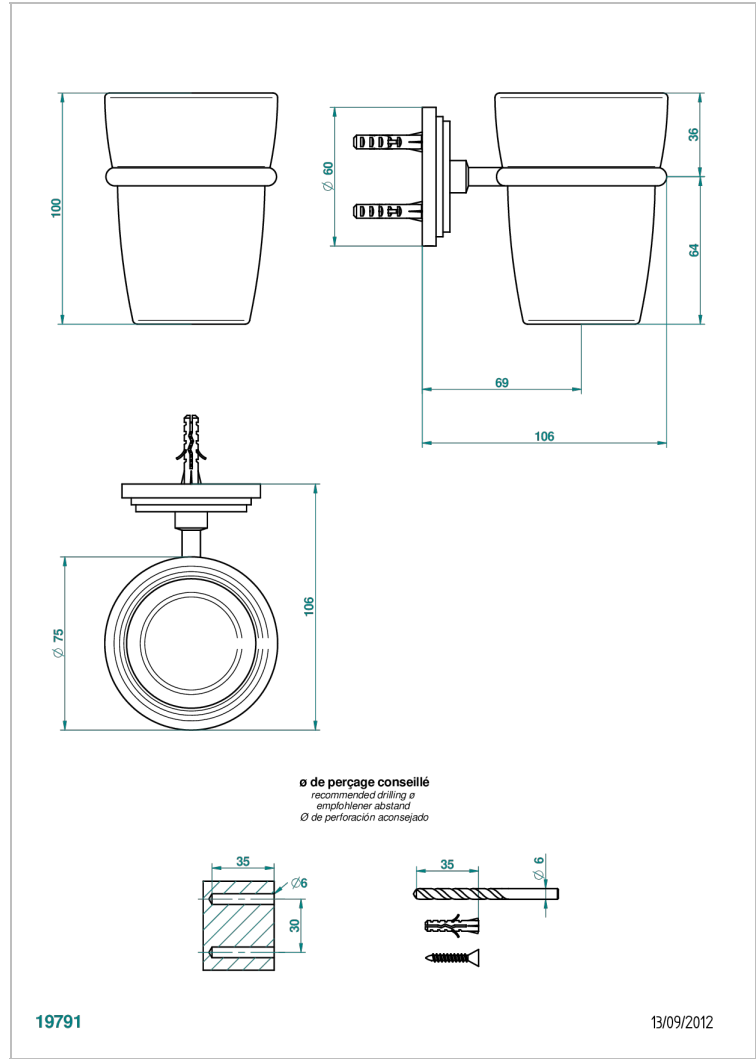

# FAUBOURG BLACK PORCELAIN WITH LEVER

G2M-536

壁挂式杯架，带杯子

## 特色

- Faubourg Black Porcelain with lever
- 壁挂式杯架，带杯子