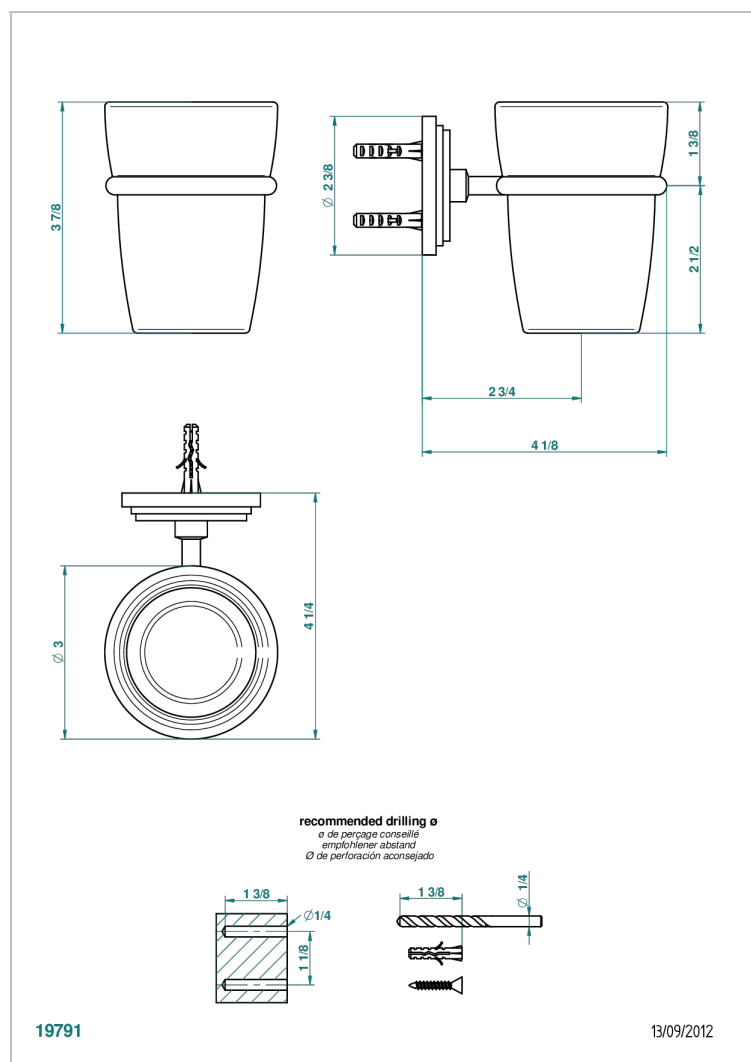

FAUBOURG PORCELANA NEGRA CON MANETAS

THG[®]
PARIS

G2M-536

Portavaso mural con vaso de cristal

CARACTERÍSTICAS

- Faubourg porcelana negra con manetas
- Portavaso mural con vaso de cristal

ACABADOS DISPONIBLES