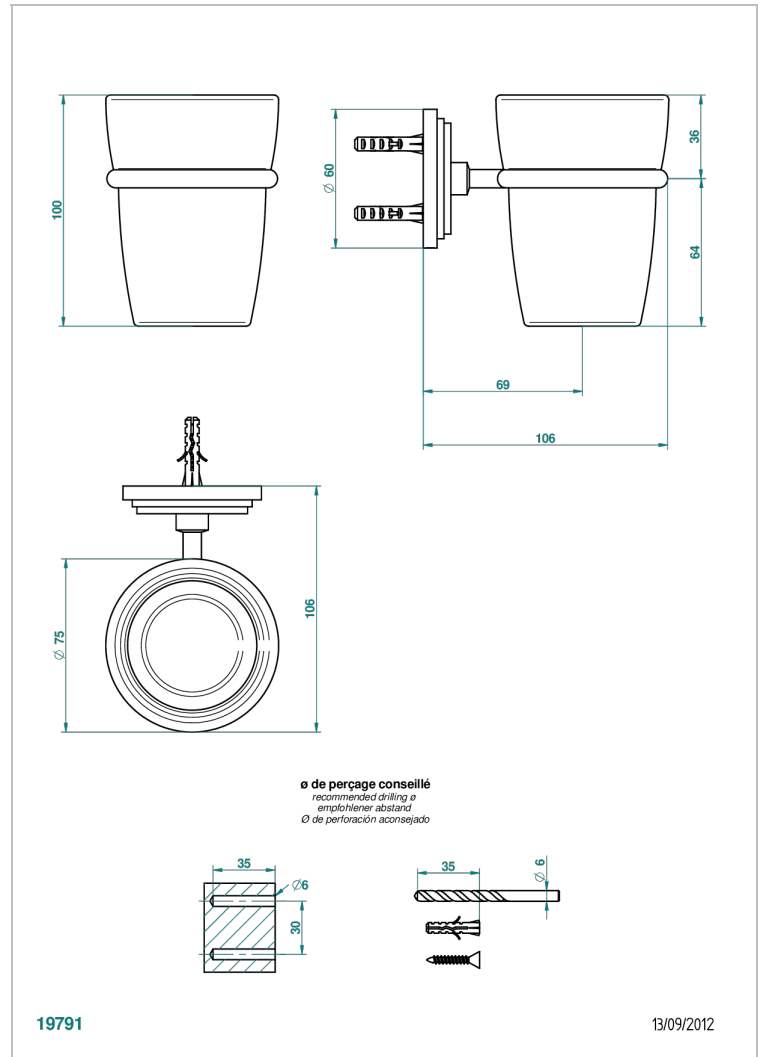

FAUBOURG PORCELANA NEGRA

G2L-536

Portavaso mural con vaso de cristal

THG[®]
PARIS

CARACTERÍSTICAS

- Faubourg porcelana negra
- Portavaso mural con vaso de cristal

ACABADOS DISPONIBLES

Cerámica negra mate - D30
Cromo - A02
Cromo / dorado - G02
Cromo mate - C02
Dorado - F01
Dorado mate - F07