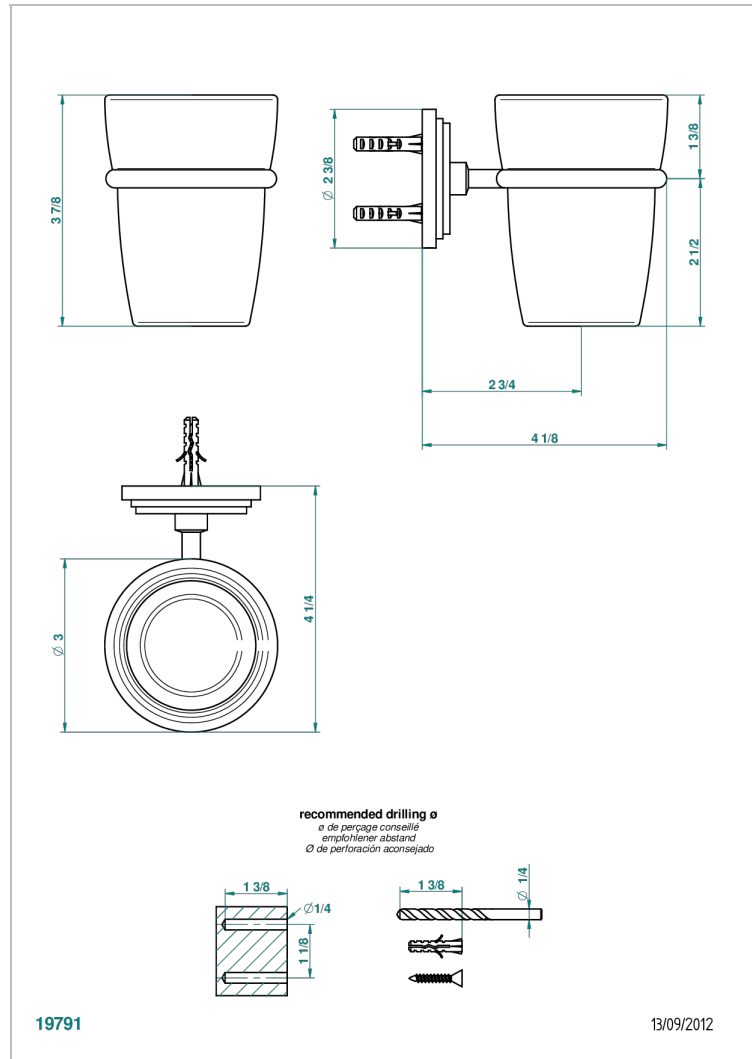

## CARACTERÍSTICAS

- Faubourg porcelana negra
- Portavaso mural con vaso de cristal