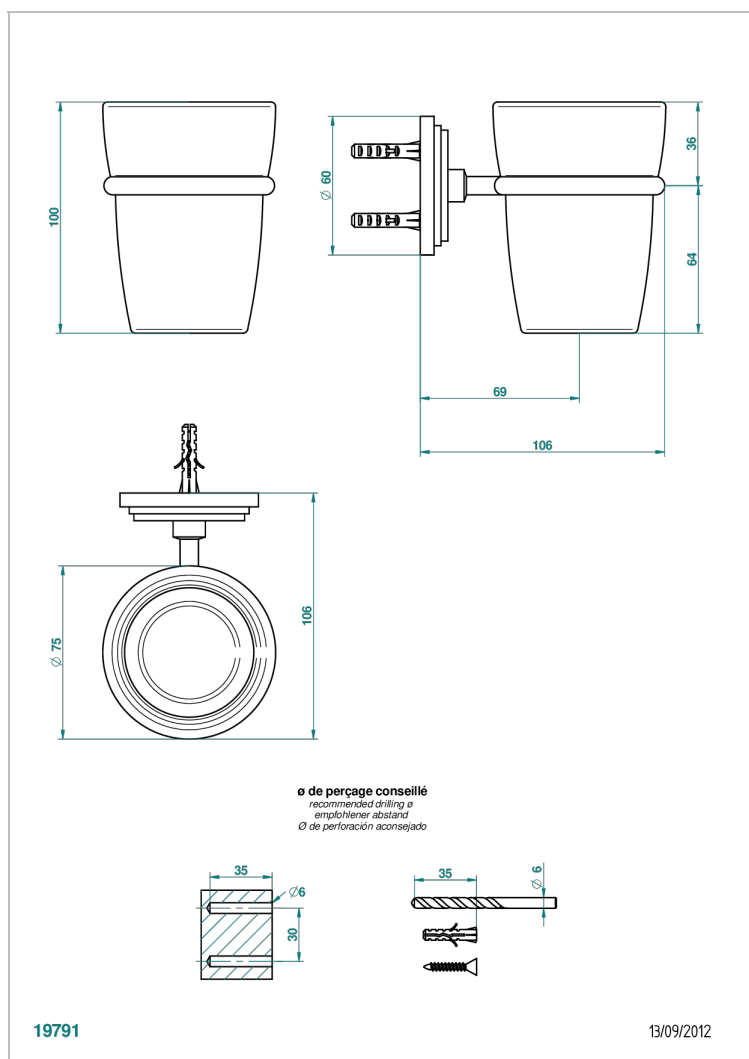

# FAUBOURG PORCELANA NEGRA

G2L-536

Portavaso mural con vaso de cristal

THG<sup>®</sup>  
PARIS

## CARACTERÍSTICAS

- Faubourg porcelana negra
- Portavaso mural con vaso de cristal