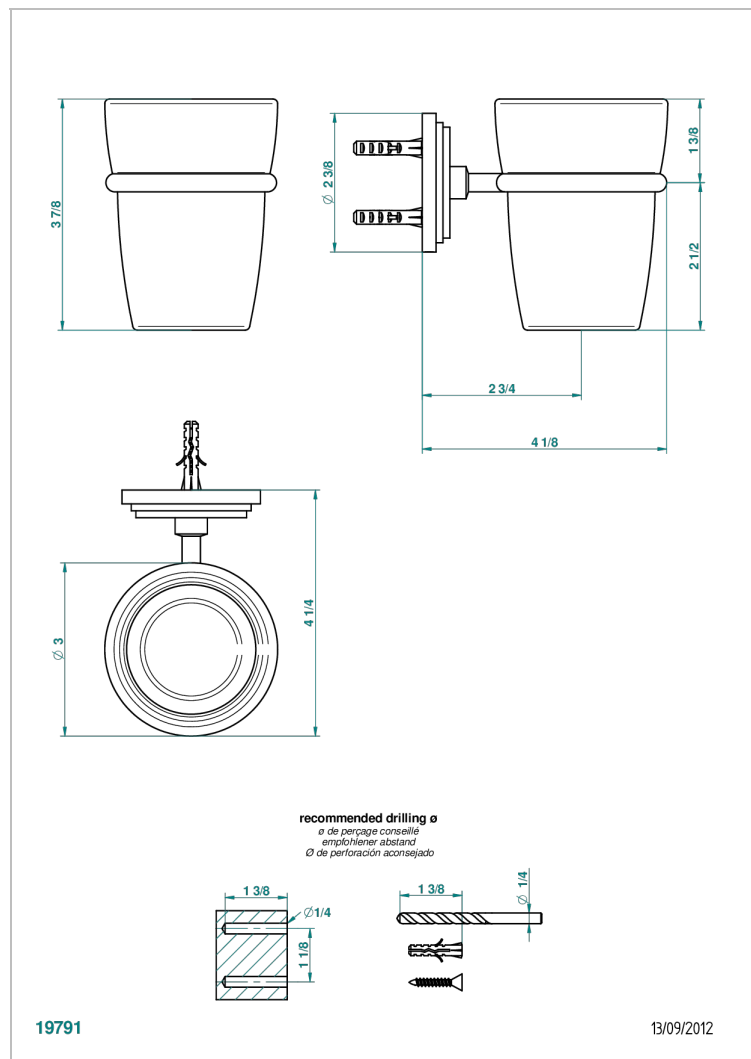

FAUBOURG PORCELANA NEGRA

G2L-536

Portavaso mural con vaso de cristal

THG[®]
PARIS

CARACTERÍSTICAS

- Faubourg porcelana negra
- Portavaso mural con vaso de cristal

ACABADOS DISPONIBLES

Cerámica negra mate - D30
Cromo - A02
Cromo / dorado - G02
Cromo mate - C02
Dorado - F01
Dorado mate - F07