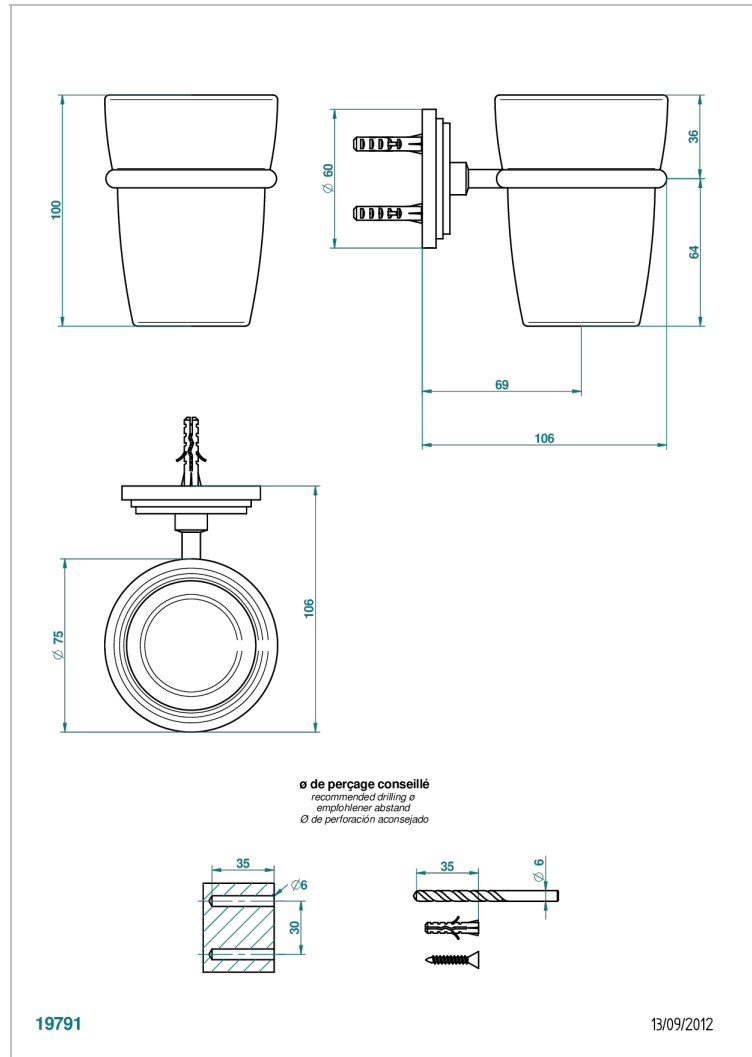

## CARACTERÍSTICAS

- Faubourg porcelana blanca
- Portavaso mural con vaso de cristal