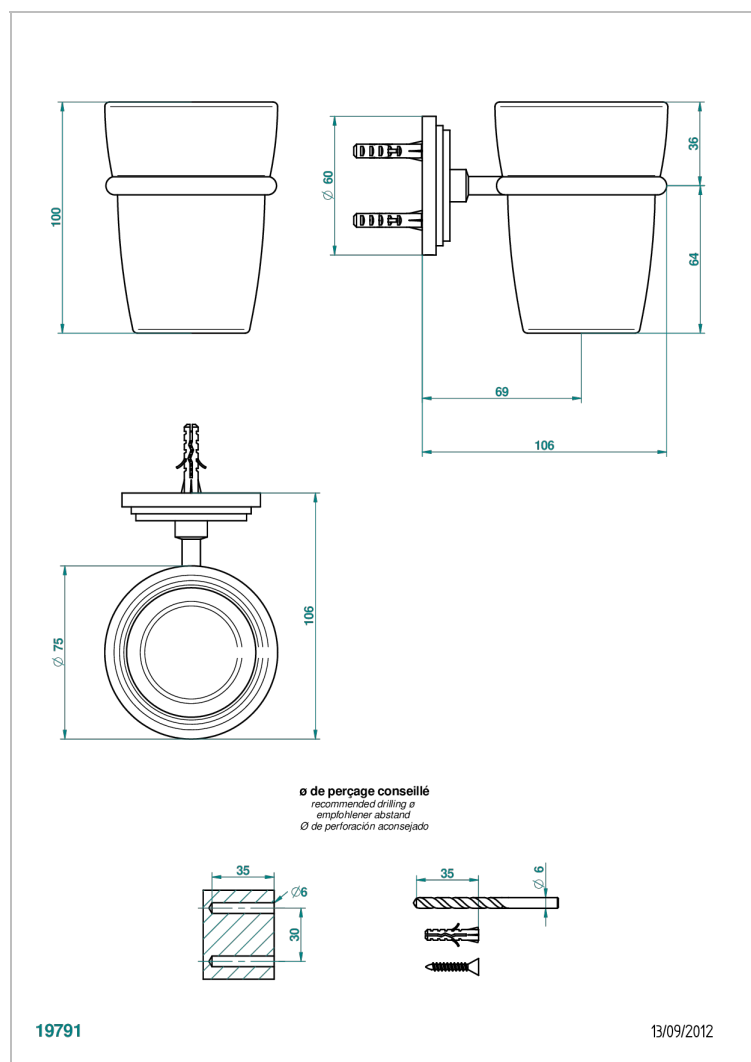

# FAUBOURG PORCELANA BLANCA CON MANETAS

THG<sup>®</sup>  
PARIS

G2J-536

Portavaso mural con vaso de cristal

## CARACTERÍSTICAS

- Faubourg porcelana blanca con manetas
- Portavaso mural con vaso de cristal