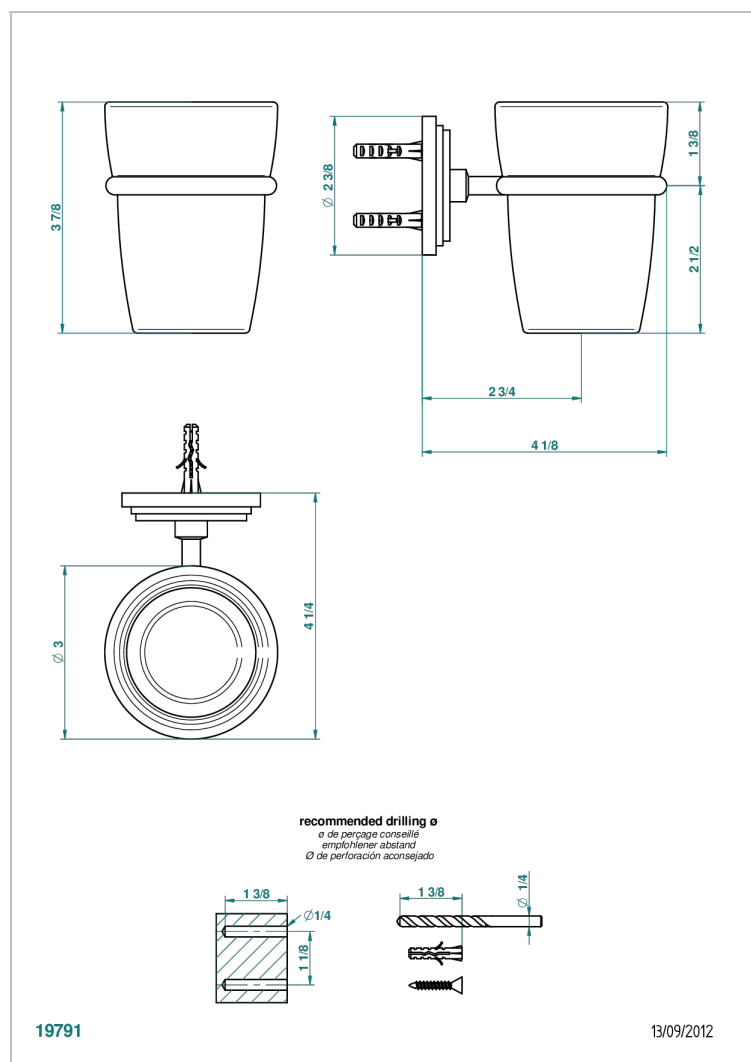

# FAUBOURG PORCELANA BLANCA CON MANETAS

THG<sup>®</sup>  
PARIS

G2J-536

Portavaso mural con vaso de cristal

## CARACTERÍSTICAS

- Faubourg porcelana blanca con manetas
- Portavaso mural con vaso de cristal