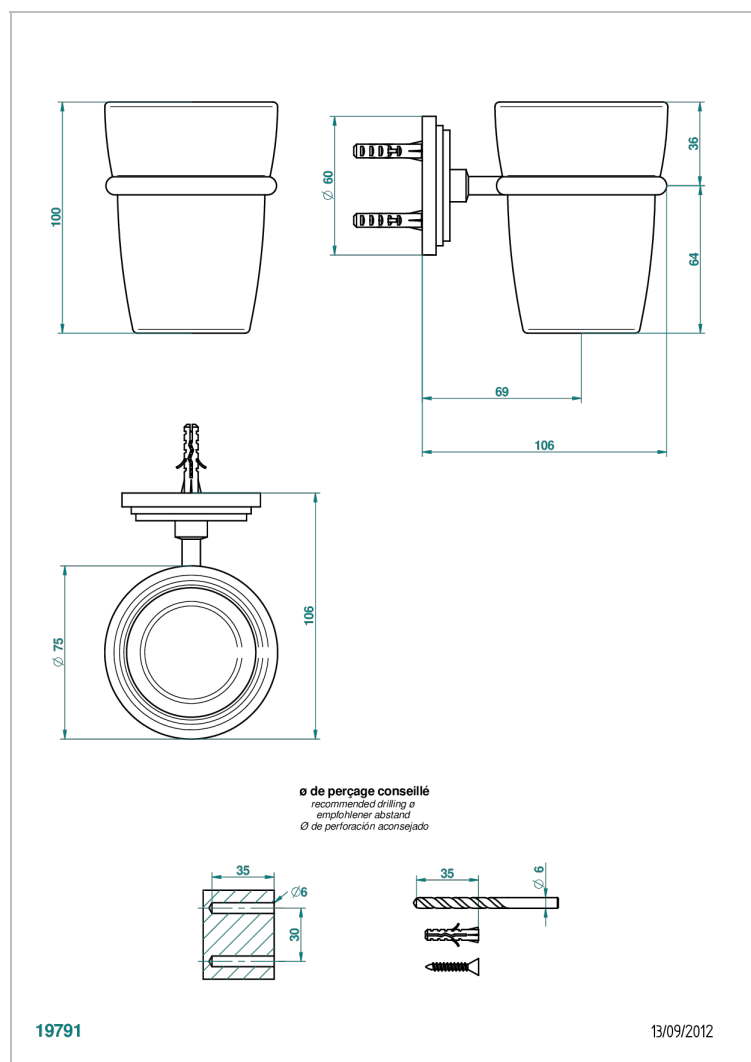

FAUBOURG PORCELANA BLANCA CON MANETAS

THG[®]
PARIS

G2J-536

Portavaso mural con vaso de cristal

CARACTERÍSTICAS

- Faubourg porcelana blanca con manetas
- Portavaso mural con vaso de cristal

ACABADOS DISPONIBLES