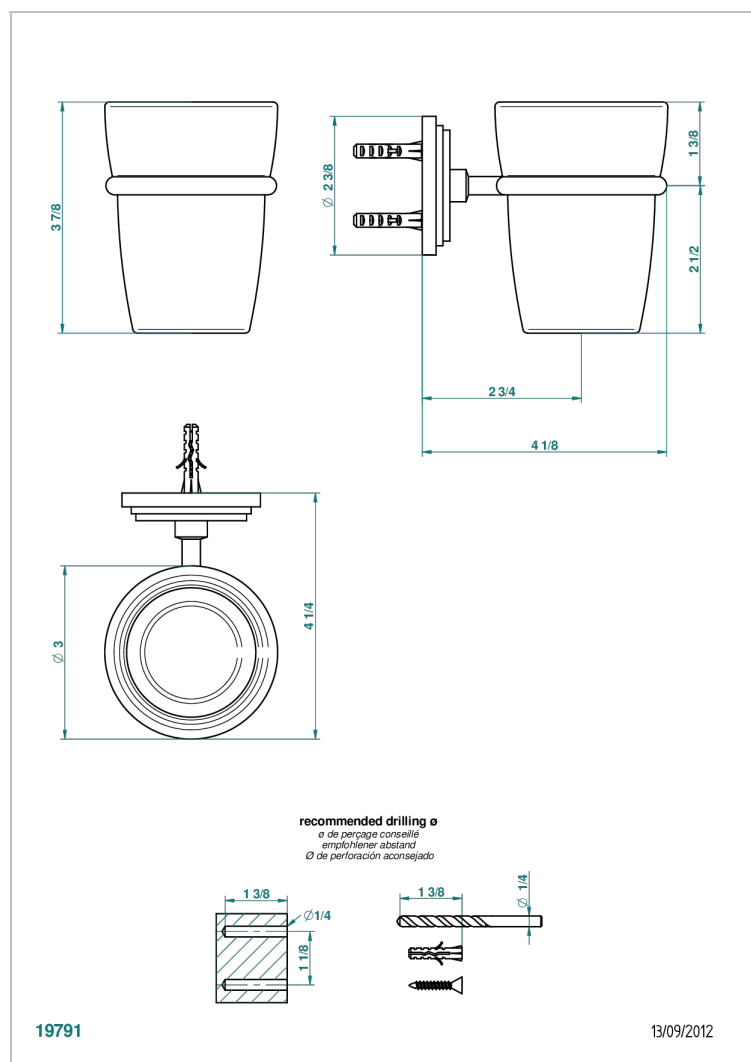

FAUBOURG PORCELANA BLANCA CON MANETAS

THG[®]
PARIS

G2J-536

Portavaso mural con vaso de cristal

CARACTERÍSTICAS

- Faubourg porcelana blanca con manetas
- Portavaso mural con vaso de cristal

ACABADOS DISPONIBLES