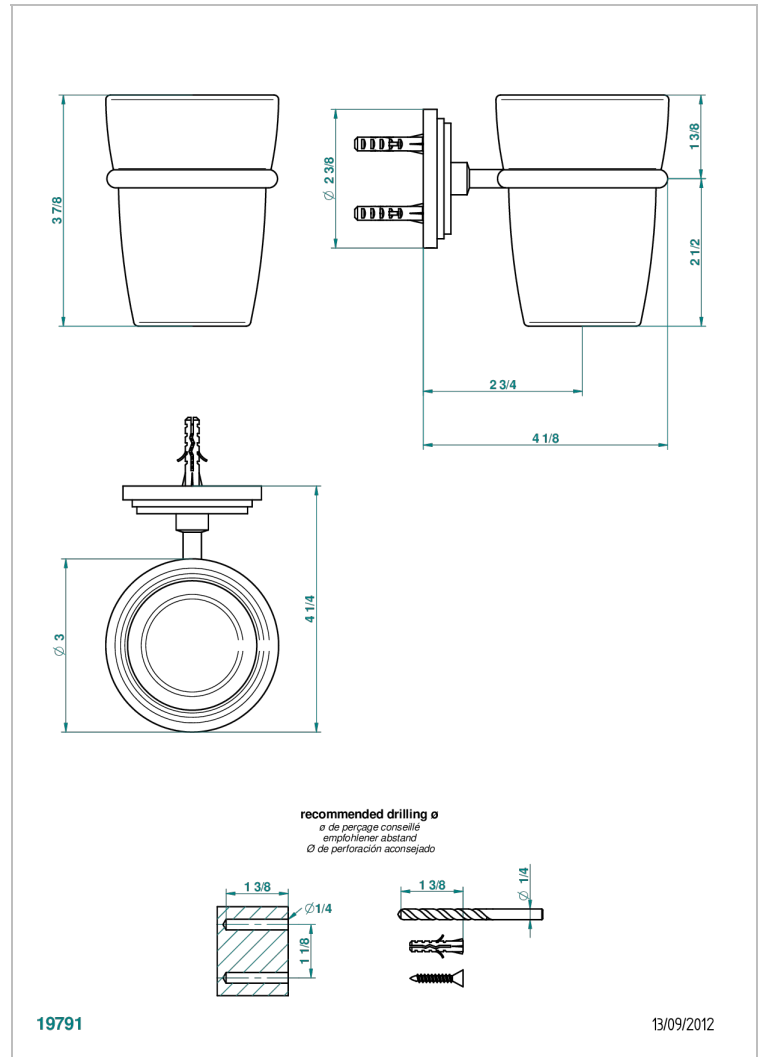

LE 9 HOWLITE

G2H-536

Porte-verre mural avec verre

THG[®]
PARIS

CARACTÉRISTIQUES

- Le 9 Howlite
- Porte-verre mural avec verre

FINITIONS DISPONIBLES

Chromé - A02
Chromé / doré - G02
Chromé mat - C02
Doré brillant - F01
Doré mat - F07
Laiton fumé naturel - A13