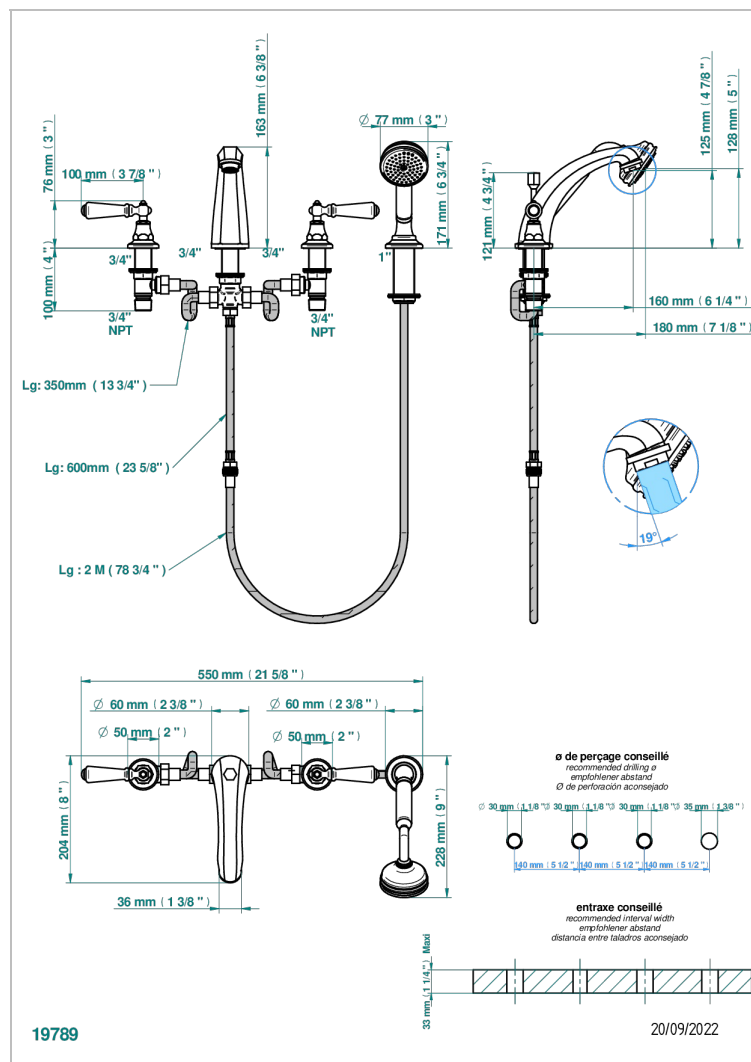

CHARLESTON CON MANETAS

G75-112BGBH

Batería americana baño/ducha sobre encimera. caño goliath alto, inversor incorporado y teleducha con flexible de 2m y soporte de fijación

CARACTERÍSTICAS

- ACS : 18ACCLY473

ESPECIFICACIONES TÉCNICAS

- Recommandé : 3 bars (max. 5 bars) - Advised : 43,5 psi (max. 72 psi)
- Bec : 35 l/min à 3 bars - Douchette : 9,5 l/min à 3 bars
- Spout : 9.26 gpm at 43.5 psi - Handshower : 2.5 gpm at 43.5 psi

Níquel viejo - H28
Pvd blush - H62
Pvd blush mate - H60
Pvd color latón - H49
Pvd color latón mate - H50
Pvd color níquel - H55

Pvd color níquel mate - H56
Pvd color oro - H52
Pvd color oro mate - H53
Pvd grafito - H64
Pvd grafito mate - H65
Pvd marrón bronce - F33