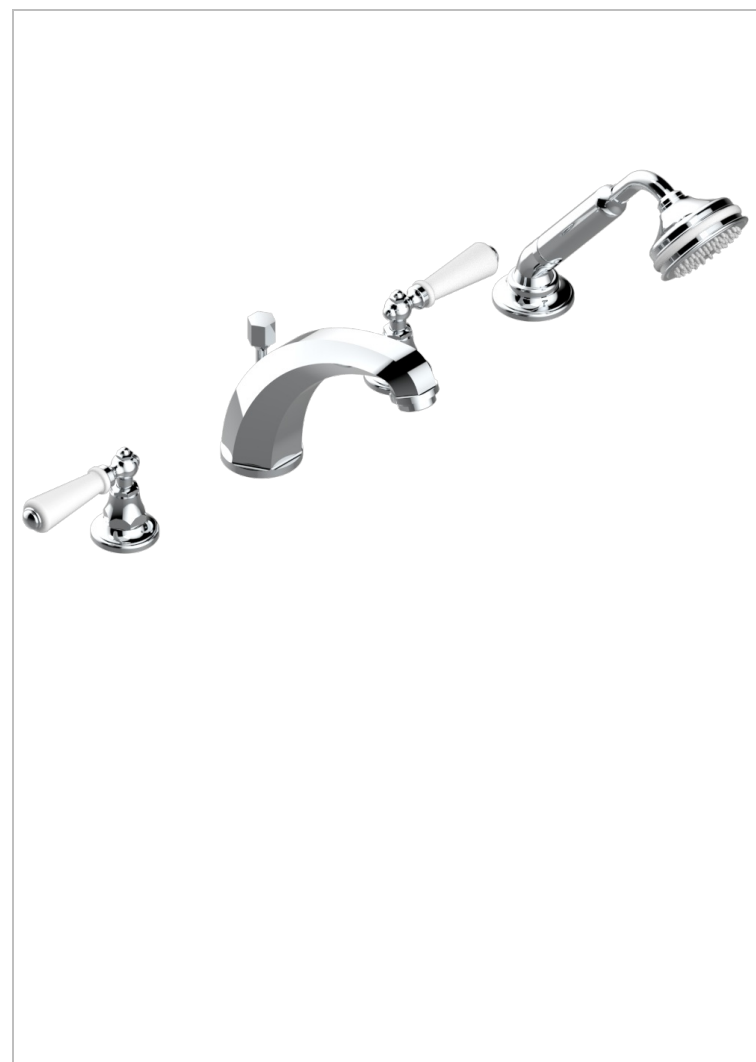

CHARLESTON CON MANETAS

G75-112BGBH

Batería americana baño/ducha sobre encimera. caño goliath alto, inversor incorporado y teleducha con flexible de 2m y soporte de fijación

CARACTERÍSTICAS

- ACS : 18ACCLY473

ESPECIFICACIONES TÉCNICAS

- Recommandé : 3 bars (max. 5 bars) - Advised : 43,5 psi (max. 72 psi)
- Bec : 35 l/min à 3 bars - Douchette : 9,5 l/min à 3 bars
- Spout : 9.26 gpm at 43.5 psi - Handshower : 2.5 gpm at 43.5 psi

ESTÁNDAR

ACABADOS DISPONIBLES

Bronce claro - D01
Cerámica negra mate - D30
Cromo - A02
Cromo / dorado - G02
Cromo mate - C02
Dorado - F01

Dorado mate - F07
Dorado pálido - F30
Dorado pálido mate (sin barniz) - F31
Natural smoked Brass - A13
Níquel - B01
Níquel mate - C01

Níquel viejo - H28
Pvd blush - H62
Pvd blush mate - H60
Pvd color latón - H49
Pvd color latón mate - H50
Pvd color níquel - H55

Pvd color níquel mate - H56
Pvd color oro - H52
Pvd color oro mate - H53
Pvd grafito - H64
Pvd grafito mate - H65
Pvd marrón bronce - F33